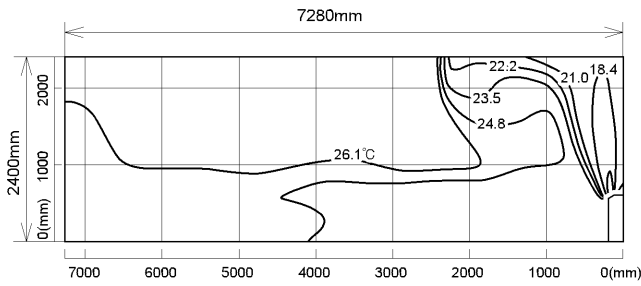

床置形

MFZ-56RAS
MFZ-56RAS-IN

上吹出し

温度分布図

■ 冷房

風量：強
風向：自動