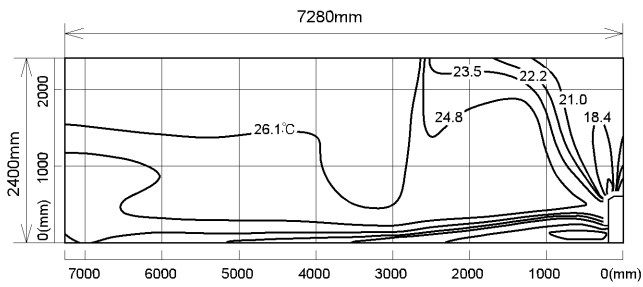

床置形

MFZ-56RAS
MFZ-56RAS-IN

上下両吹出し

温度分布図

■ 冷房

風量：強
風向：自動