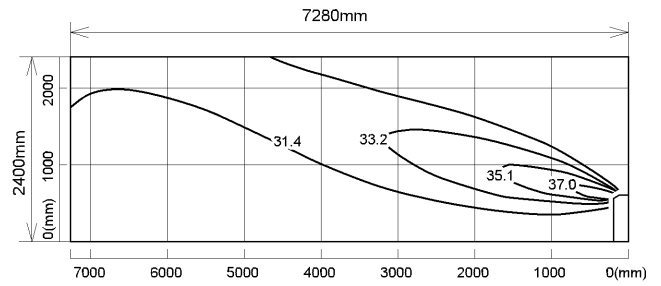

床置形

MFZ-56RAS
MFZ-56RAS-IN

上吹出し

温度分布図

■ 冷房

風量：強
風向：自動

■ 暖房

風量：強
風向：自動

風速分布図

■ 冷房

風量：強
風向：自動

■ 暖房

風量：強
風向：自動

床置形

MFZ-56RAS
MFZ-56RAS-IN

上下両吹出し