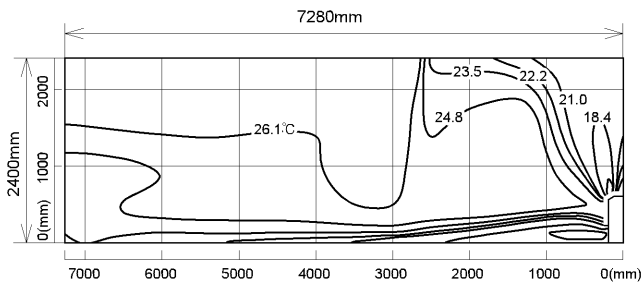

床置形

MFZ-56RAS
MFZ-56RAS-IN

上下両吹出し

温度分布図

■ 冷房

風量：強
風向：自動