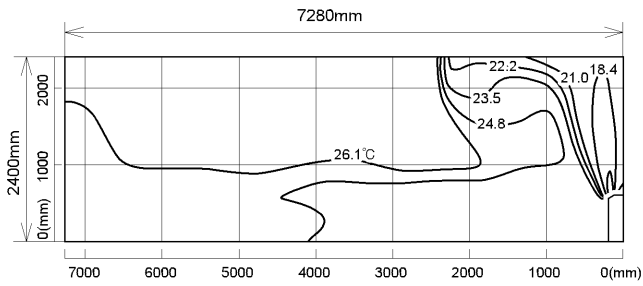

床置形

MFZ-56RAS
MFZ-56RAS-IN

上吹出し

温度分布図

■ 冷房

風量：強
風向：自動

■ 暖房

風量：強
風向：自動

風速分布図

■ 冷房

風量：強
風向：自動

■ 暖房

風量：強
風向：自動

床置形

MFZ-56RAS
MFZ-56RAS-IN

上下両吹出し