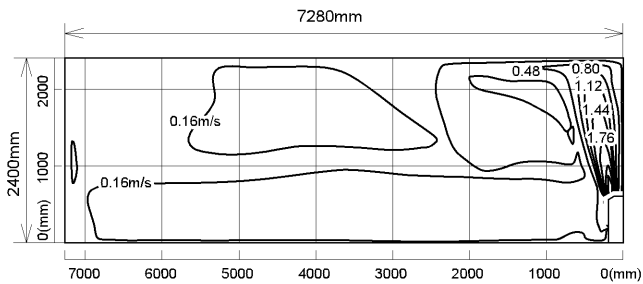

床置形

MFZ-56RAS
MFZ-56RAS-IN

上吹出し

温度分布図

■ 冷房

風量：強
風向：自動

■ 暖房

風量：強
風向：自動

風速分布図

■ 冷房

風量：強
風向：自動

■ 暖房

風量：強
風向：自動

床置形

MFZ-56RAS
MFZ-56RAS-IN

上下両吹出し