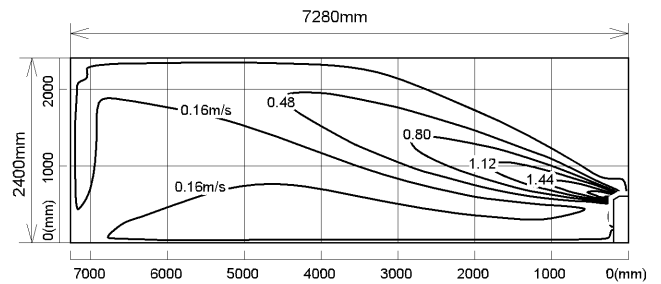

風速分布図

■ 冷房

風量：強
風向：自動

■ 暖房

風量：強
風向：自動

床置形

MFZ-56RAS
MFZ-56RAS-IN

上下両吹出し