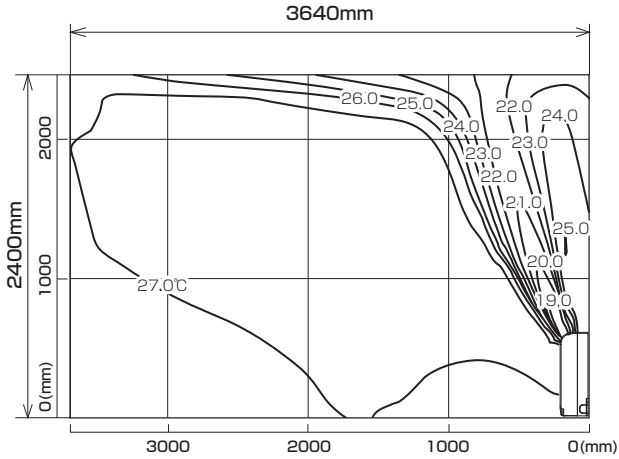

MFZ-HK285S-W,B

※本データは計算値に基づく値となります。実際の環境により変わる場合があります。

標準設置（一方向吹き出し）

温度分布図

■ 冷房

風量：強  
風向：自動

■ 暖房

風量：強  
風向：自動