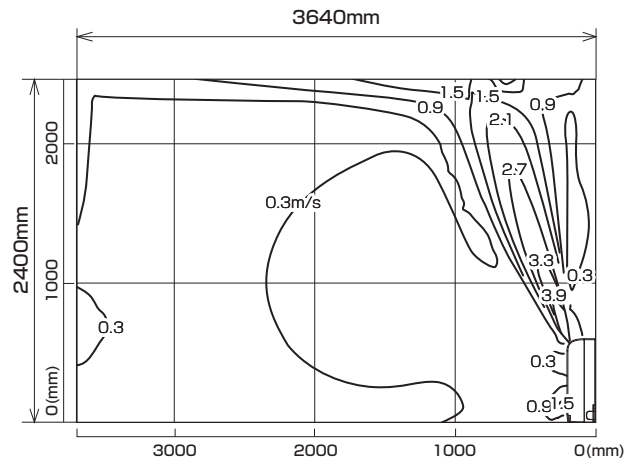

MFZ-HK285S-W,B

※本データは計算値に基づく値となります。実際の環境により変わる場合があります。

標準設置（一方向吹き出し）

温度分布図

■ 冷房

風量：強  
風向：自動

■ 暖房

風量：強  
風向：自動

# MFZ-HK285S-W,B

※本データは計算値に基づく値となります。実際の環境により変わる場合があります。