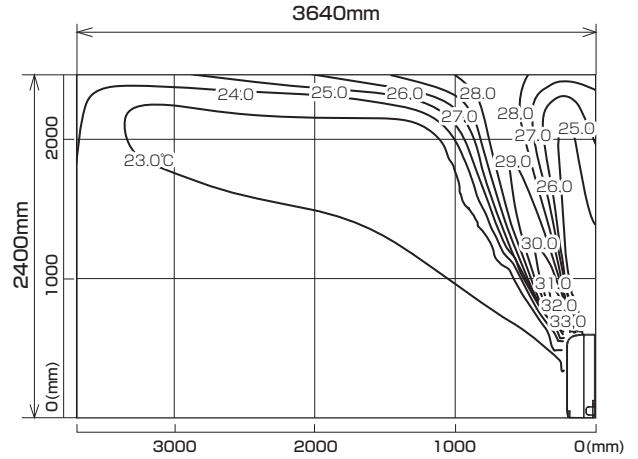

MFZ-HK285S-W,B

※本データは計算値に基づく値となります。実際の環境により変わる場合があります。

標準設置（一方向吹き出し）

温度分布図

■ 冷房

風量：強  
風向：自動

■ 暖房

風量：強  
風向：自動