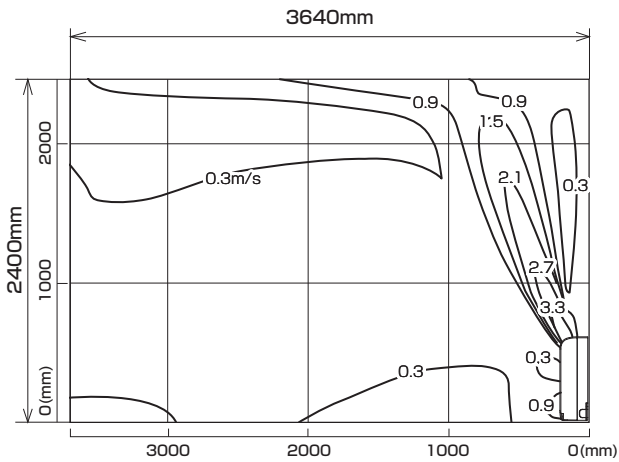

風速分布図

■ 冷房

風量：強
風向：自動