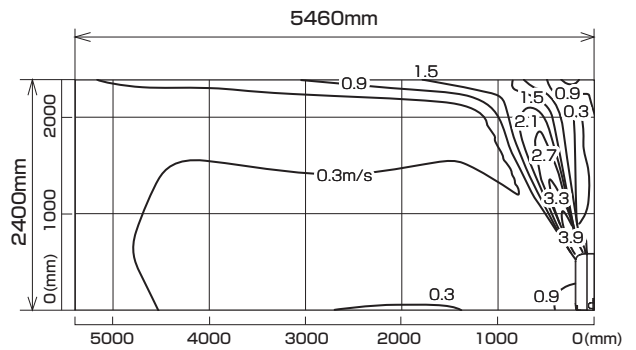

風速分布図

■ 冷房

風量：強
風向：自動

■ 暖房

風量：強
風向：自動

MFZ-HK4022AS-W,B

※本データは計算値に基づく値となります。実際の環境により変わる場合があります。

標準設置（二方向吹き出し）