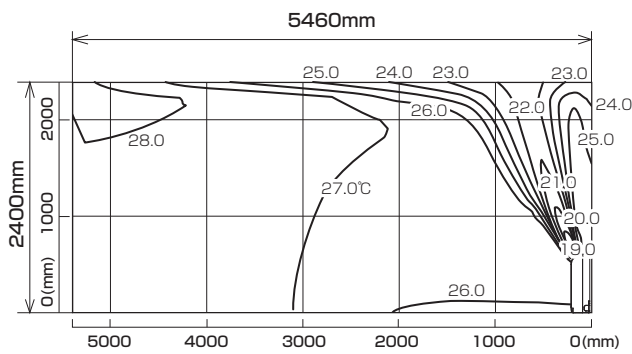

MFZ-HK4022AS-W,B

※本データは計算値に基づく値となります。実際の環境により変わる場合があります。

標準設置（一方向吹き出し）

温度分布図

■ 冷房

風量：強
風向：自動

■ 暖房

風量：強
風向：自動

風速分布図

■ 冷房

風量：強
風向：自動

■ 暖房

風量：強
風向：自動

MFZ-HK4022AS-W,B

※本データは計算値に基づく値となります。実際の環境により変わる場合があります。

標準設置（二方向吹き出し）