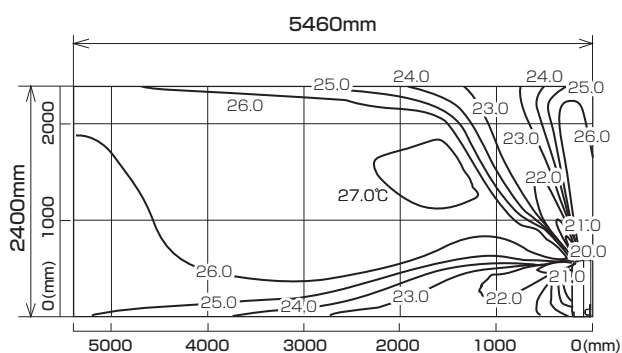

MFZ-HK4022AS-W,B

※本データは計算値に基づく値となります。実際の環境により変わる場合があります。

標準設置（二方向吹き出し）

温度分布図

■ 冷房

風量：強
風向：自動