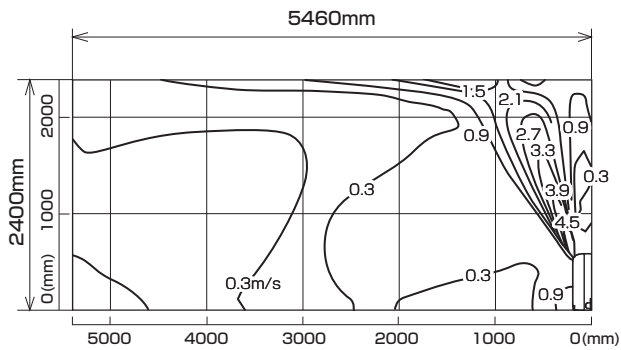

MFZ-HK4022AS-W,B

※本データは計算値に基づく値となります。実際の環境により変わる場合があります。

標準設置（一方向吹き出し）

温度分布図

■ 冷房

風量：強
風向：自動

■ 暖房

風量：強
風向：自動

風速分布図

■ 冷房

風量：強
風向：自動

■ 暖房

風量：強
風向：自動

MFZ-HK4022AS-W,B

※本データは計算値に基づく値となります。実際の環境により変わる場合があります。

標準設置（二方向吹き出し）