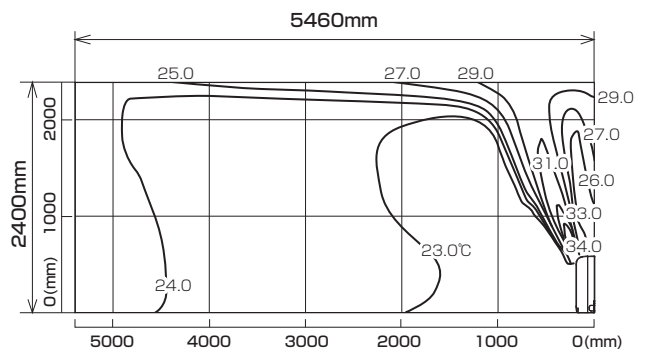

MFZ-HK4022AS-W,B

※本データは計算値に基づく値となります。実際の環境により変わる場合があります。

標準設置（一方向吹き出し）

温度分布図

■ 冷房

風量：強
風向：自動

■ 暖房

風量：強
風向：自動

風速分布図

■ 冷房

風量：強
風向：自動

■ 暖房

風量：強
風向：自動

MFZ-HK4022AS-W,B

※本データは計算値に基づく値となります。実際の環境により変わる場合があります。

標準設置（二方向吹き出し）