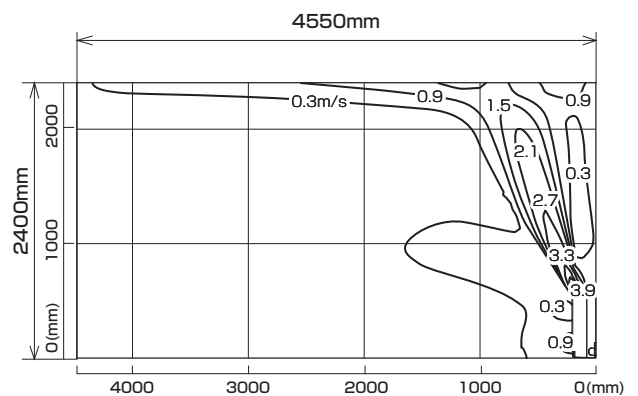

風速分布図

■ 冷房

風量：強
風向：自動

■ 暖房

風量：強
風向：自動

MFZ-K3622AS-W,B

※本データは計算値に基づく値となります。実際の環境により変わる場合があります。

標準設置（二方向吹き出し）