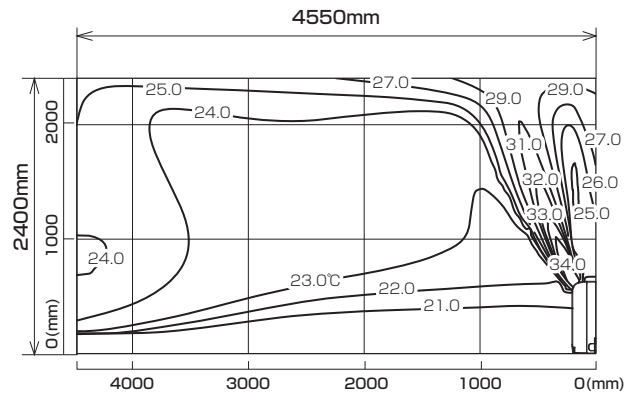

MFZ-K3622AS-W,B

※本データは計算値に基づく値となります。実際の環境により変わる場合があります。

標準設置（一方向吹き出し）

温度分布図

■ 冷房

風量：強
風向：自動

■ 暖房

風量：強
風向：自動

風速分布図

■ 冷房

風量：強
風向：自動

■ 暖房

風量：強
風向：自動

MFZ-K3622AS-W,B

※本データは計算値に基づく値となります。実際の環境により変わる場合があります。

標準設置（二方向吹き出し）