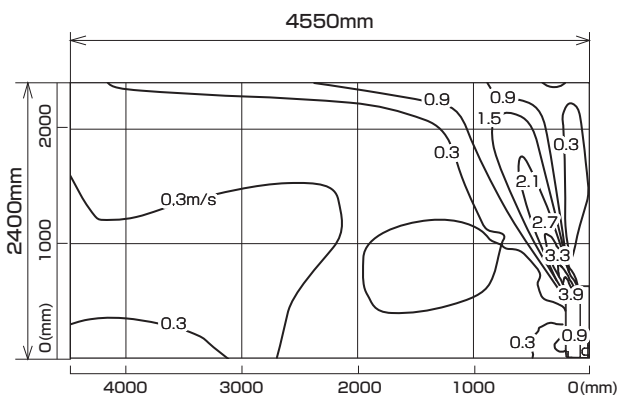

MFZ-K3622AS-W,B

※本データは計算値に基づく値となります。実際の環境により変わる場合があります。

標準設置（一方向吹き出し）

温度分布図

■ 冷房

風量：強
風向：自動

■ 暖房

風量：強
風向：自動

風速分布図

■ 冷房

風量：強
風向：自動

■ 暖房

風量：強
風向：自動

MFZ-K3622AS-W,B

※本データは計算値に基づく値となります。実際の環境により変わる場合があります。

標準設置（二方向吹き出し）