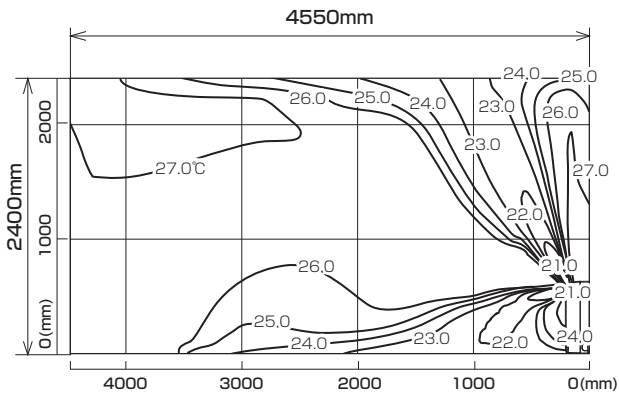

MFZ-K3622AS-W,B

※本データは計算値に基づく値となります。実際の環境により変わる場合があります。

標準設置（二方向吹き出し）

温度分布図

■ 冷房

風量：強
風向：自動