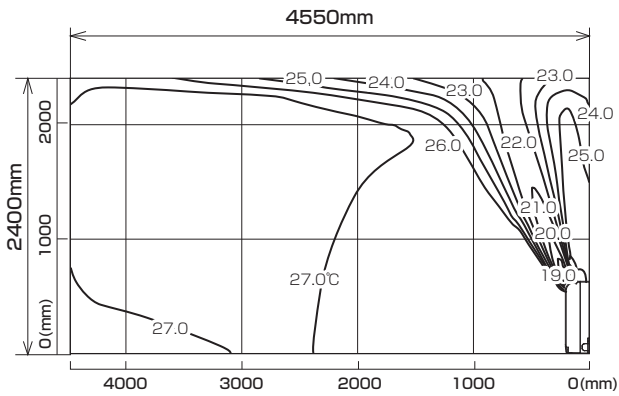

MFZ-K3622AS-W,B

※本データは計算値に基づく値となります。実際の環境により変わる場合があります。

標準設置（一方向吹き出し）

温度分布図

■ 冷房

風量：強
風向：自動

■ 暖房

風量：強
風向：自動

風速分布図

■ 冷房

風量：強
風向：自動

■ 暖房

風量：強
風向：自動

MFZ-K3622AS-W,B

※本データは計算値に基づく値となります。実際の環境により変わる場合があります。

標準設置（二方向吹き出し）