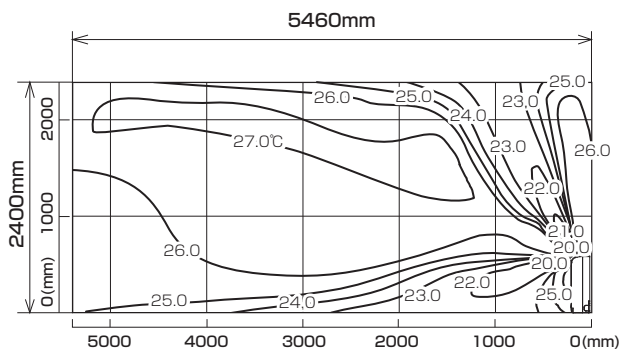

MFZ-K405S-W,B

※本データは計算値に基づく値となります。実際の環境により変わる場合があります。

標準設置（二方向吹き出し）

温度分布図

■ 冷房

風量：強
風向：自動