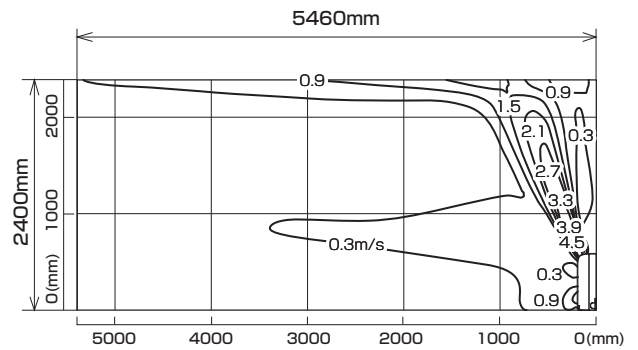

MFZ-K405S-W,B

※本データは計算値に基づく値となります。実際の環境により変わる場合があります。

標準設置（一方向吹き出し）

温度分布図

■ 冷房

風量：強
風向：自動

■ 暖房

風量：強
風向：自動

風速分布図

■ 冷房

風量：強
風向：自動

■ 暖房

風量：強
風向：自動

MFZ-K405S-W,B

※本データは計算値に基づく値となります。実際の環境により変わる場合があります。

標準設置（二方向吹き出し）