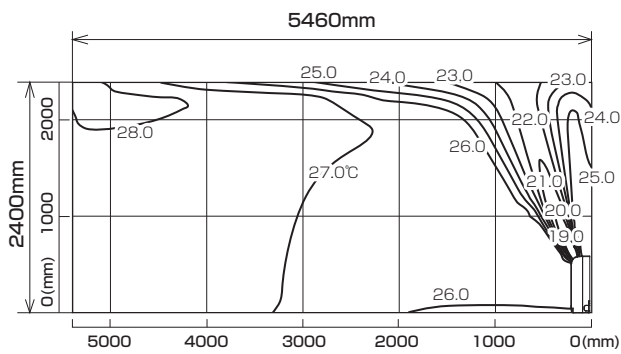

MFZ-K405S-W,B

※本データは計算値に基づく値となります。実際の環境により変わる場合があります。

標準設置（一方向吹き出し）

温度分布図

■ 冷房

風量：強
風向：自動

■ 暖房

風量：強
風向：自動

風速分布図

■ 冷房

風量：強
風向：自動

■ 暖房

風量：強
風向：自動

MFZ-K405S-W,B

※本データは計算値に基づく値となります。実際の環境により変わる場合があります。

標準設置（二方向吹き出し）