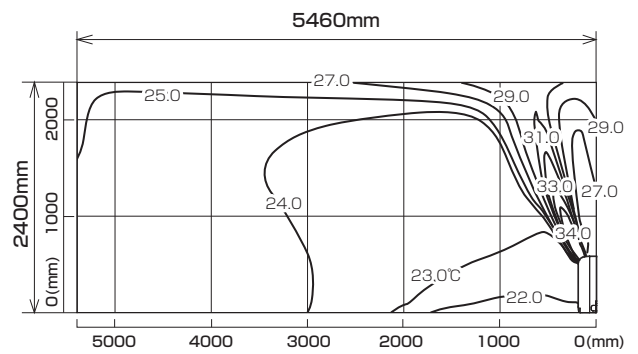

MFZ-K405S-W,B

※本データは計算値に基づく値となります。実際の環境により変わる場合があります。

標準設置（一方向吹き出し）

温度分布図

■ 冷房

風量：強
風向：自動

■ 暖房

風量：強
風向：自動

風速分布図

■ 冷房

風量：強
風向：自動

■ 暖房

風量：強
風向：自動

MFZ-K405S-W,B

※本データは計算値に基づく値となります。実際の環境により変わる場合があります。

標準設置（二方向吹き出し）