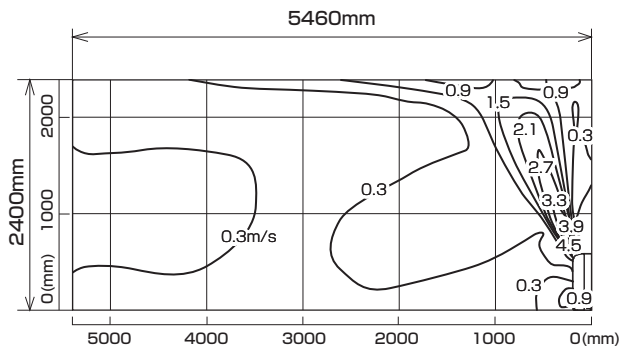

MFZ-K405S-W,B

※本データは計算値に基づく値となります。実際の環境により変わる場合があります。

標準設置（一方向吹き出し）

温度分布図

■ 冷房

風量：強
風向：自動

■ 暖房

風量：強
風向：自動

風速分布図

■ 冷房

風量：強
風向：自動

■ 暖房

風量：強
風向：自動

MFZ-K405S-W,B

※本データは計算値に基づく値となります。実際の環境により変わる場合があります。

標準設置（二方向吹き出し）