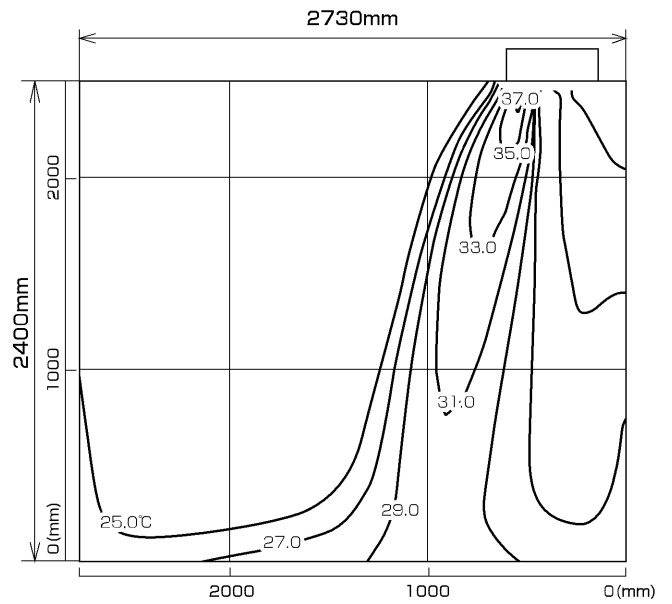

MLZ-22RAS
MLZ-22RAS-IN

温度分布図

■ 冷房

風量:強
風向:自動(上吹き)

■ 暖房

風量:強
風向:自動(下吹き)

風速分布図

■ 冷房