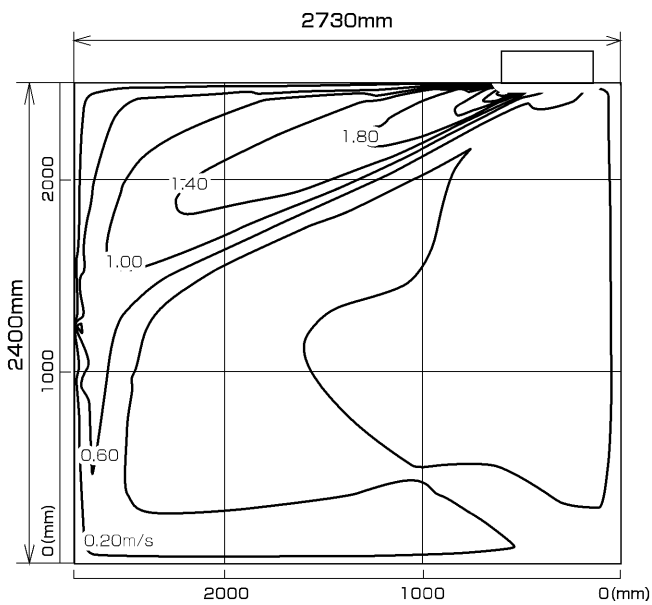

風速分布図

■ 冷房

風量:強
風向:自動(上吹き)