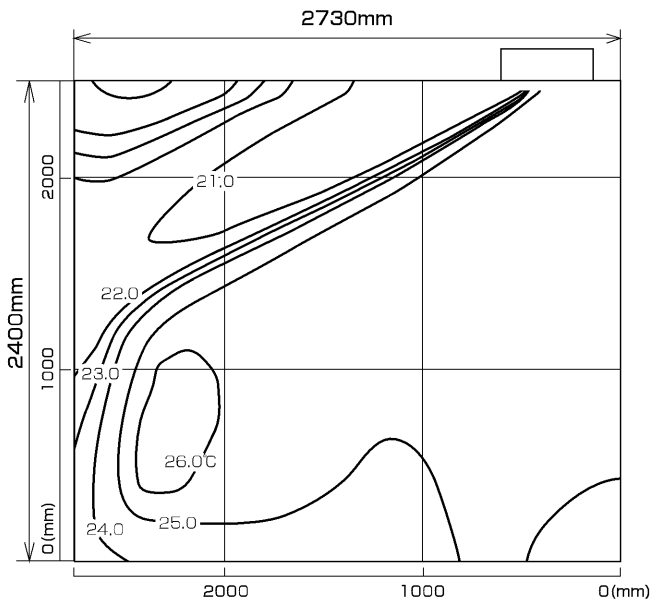

MLZ-22RAS
MLZ-22RAS-IN

温度分布図

■ 冷房

風量:強
風向:自動(上吹き)

■ 暖房

風量:強
風向:自動(下吹き)

風速分布図

■ 冷房