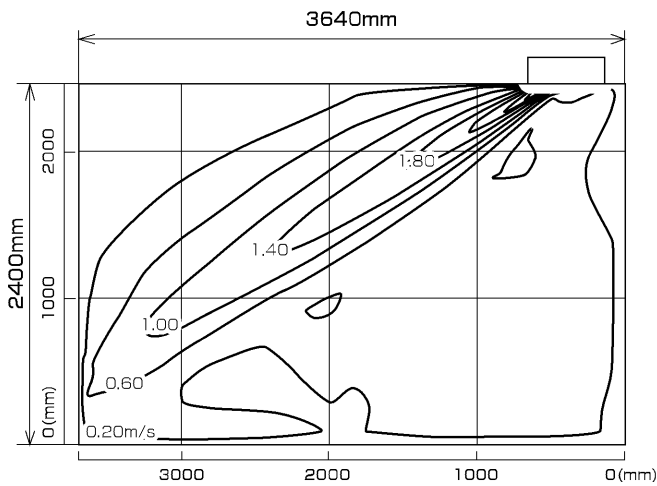

風速分布図

■ 冷房

風量:強
風向:自動(上吹き)