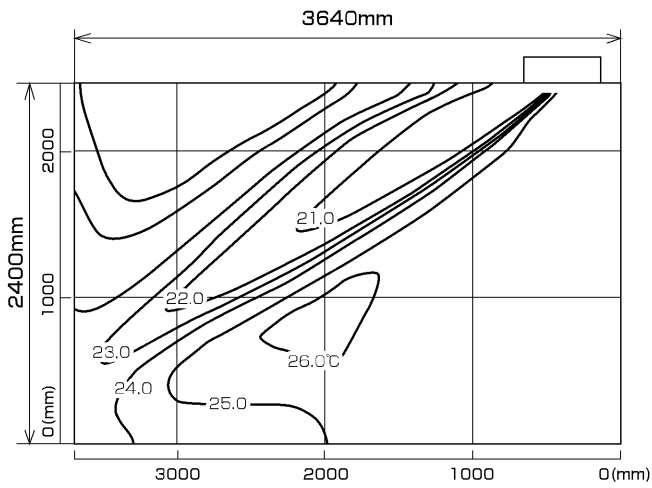

MLZ-25RAS
MLZ-25RAS-IN

温度分布図

■ 冷房

風量:強
風向:自動(上吹き)

■ 暖房

風量:強
風向:自動(下吹き)

風速分布図

■ 冷房