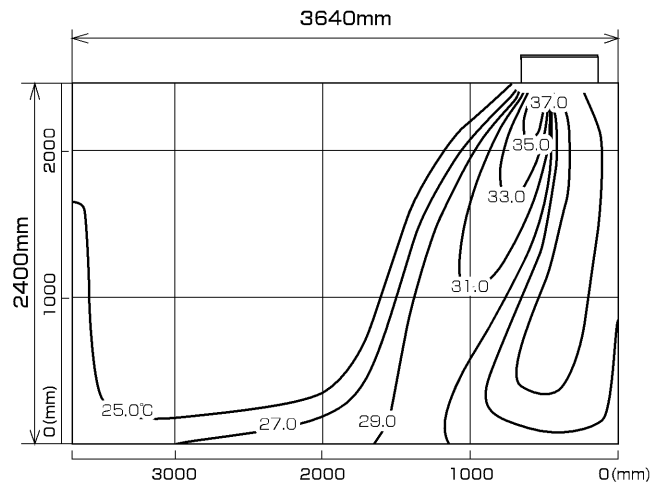

MLZ-25RAS
MLZ-25RAS-IN

温度分布図

■ 冷房

風量:強
風向:自動(上吹き)

■ 暖房

風量:強
風向:自動(下吹き)

風速分布図

■ 冷房