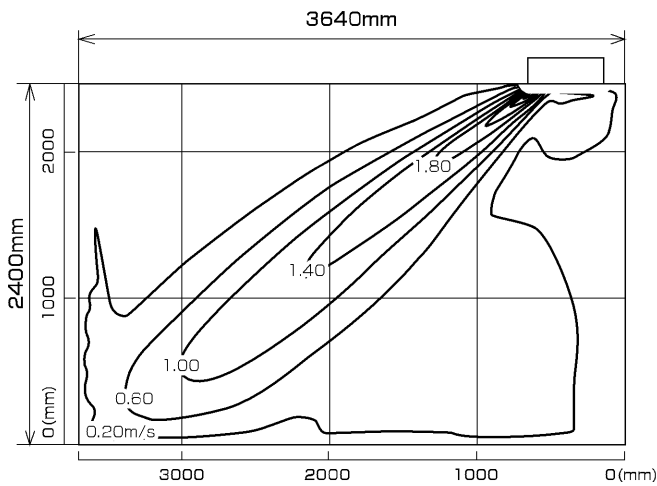

風速分布図

■ 冷房

風量:強
風向:自動(上吹き)