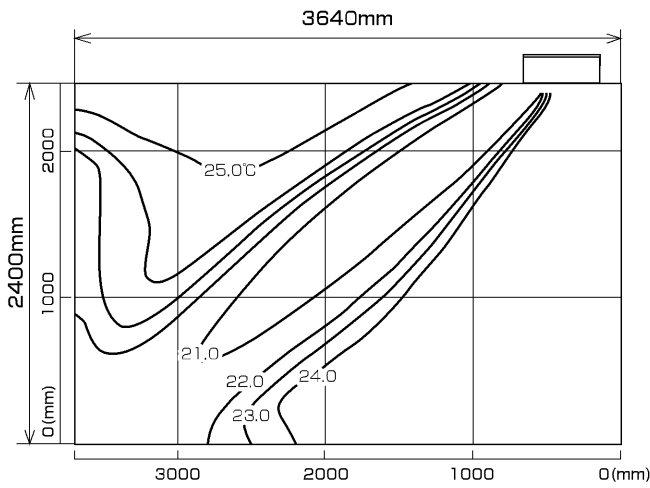

MLZ-GX28RAS
MLZ-GX28RAS-IN

温度分布図

■ 冷房

風量:強
風向:自動(上吹き)

■ 暖房

風量:強
風向:自動(下吹き)

風速分布図

■ 冷房