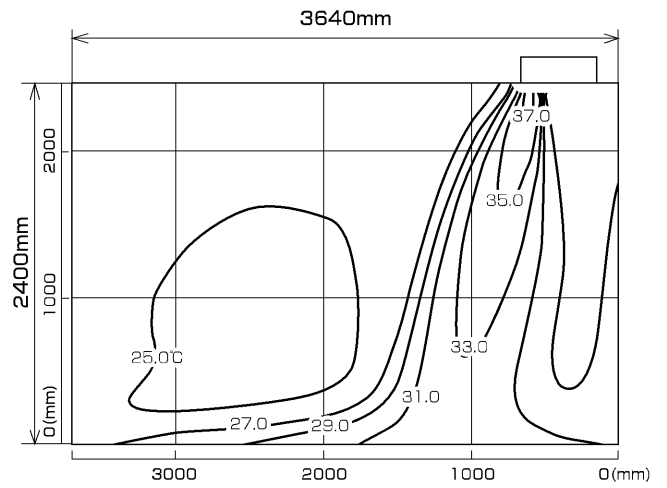

MLZ-GX28RAS
MLZ-GX28RAS-IN

温度分布図

■ 冷房

風量:強
風向:自動(上吹き)

■ 暖房

風量:強
風向:自動(下吹き)

風速分布図

■ 冷房