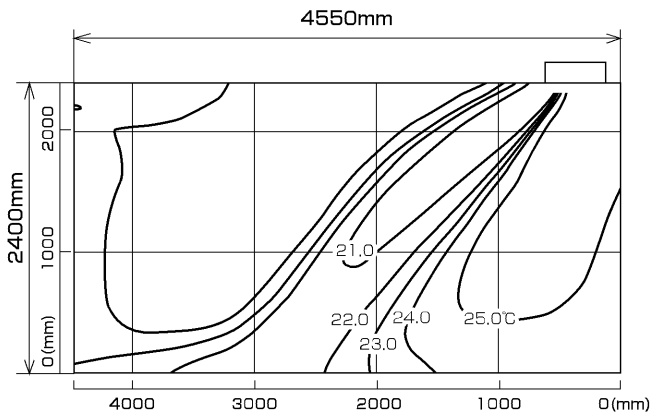

MLZ-GX36RAS
MLZ-GX36RAS-IN

温度分布図

■ 冷房

風量:強
風向:自動(上吹き)

■ 暖房

風量:強
風向:自動(下吹き)

風速分布図

■ 冷房