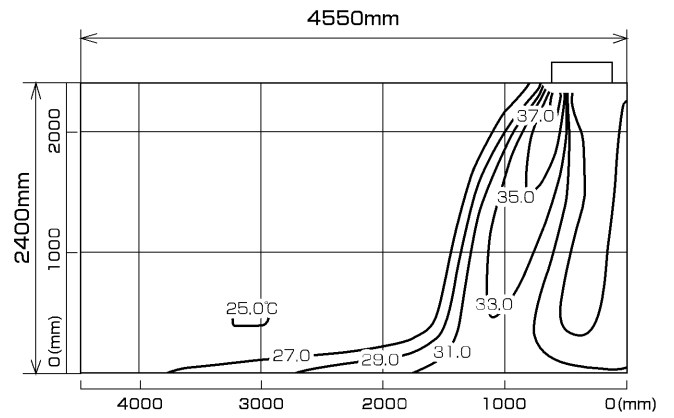

MLZ-GX36RAS
MLZ-GX36RAS-IN

温度分布図

■ 冷房

風量:強
風向:自動(上吹き)

■ 暖房

風量:強
風向:自動(下吹き)

風速分布図

■ 冷房