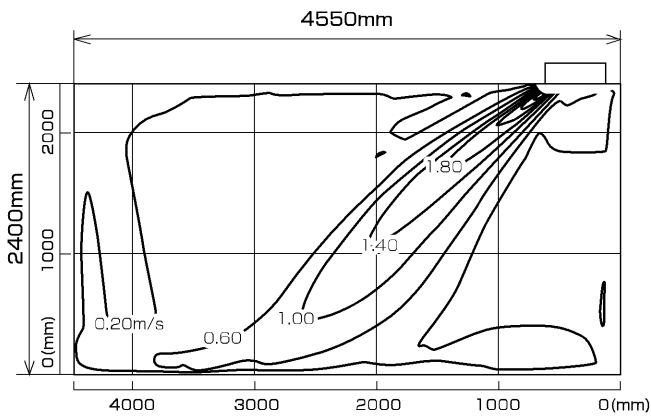

風速分布図

■ 冷房

風量:強
風向:自動(上吹き)