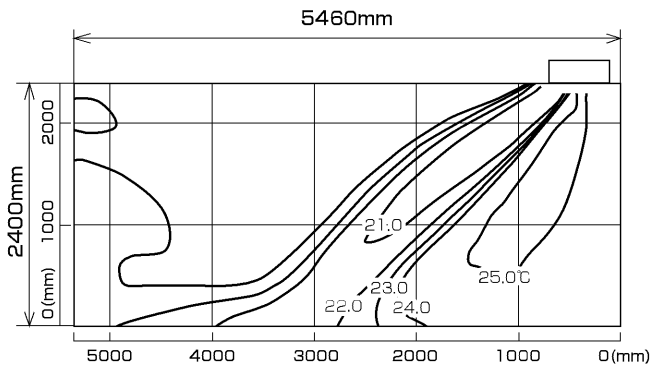

MLZ-GX40RAS
MLZ-GX40RAS-IN

温度分布図

■ 冷房

風量:強
風向:自動(上吹き)

■ 暖房

風量:強
風向:自動(下吹き)

風速分布図

■ 冷房