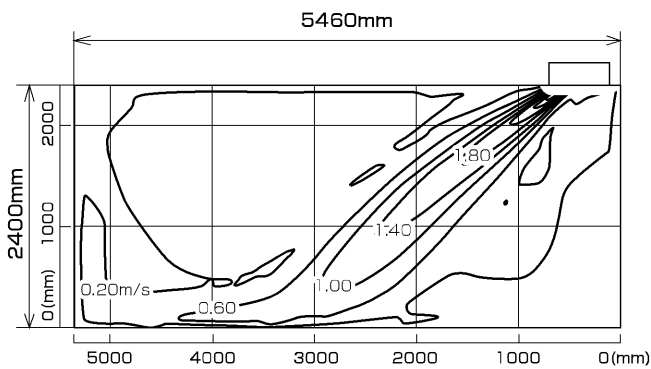

風速分布図

■ 冷房

風量:強
風向:自動(上吹き)