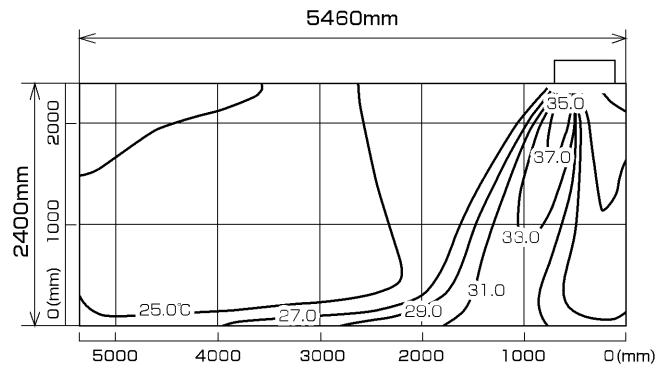

MLZ-GX40RAS
MLZ-GX40RAS-IN

温度分布図

■ 冷房

風量:強
風向:自動(上吹き)

■ 暖房

風量:強
風向:自動(下吹き)

風速分布図

■ 冷房