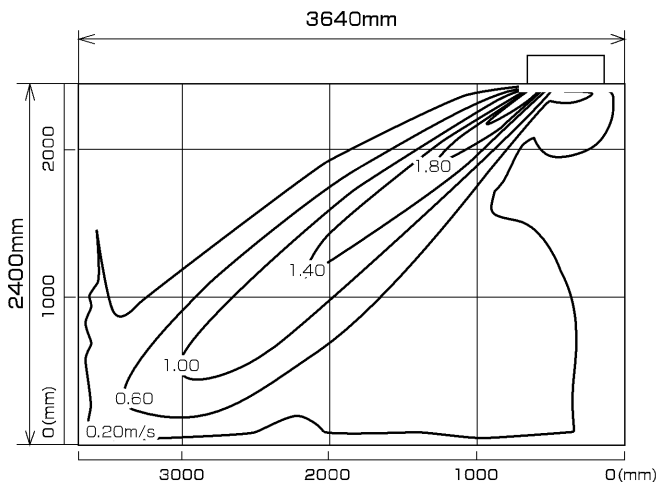

風速分布図

■ 冷房

風量:強
風向:自動(上吹き)