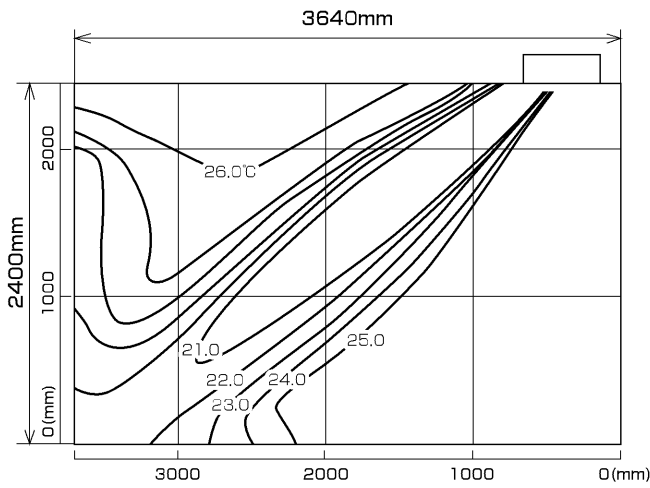

MLZ-RX28RAS  
MLZ-RX28RAS-IN

温度分布図

■ 冷房

風量:強  
風向:自動(上吹き)

■ 暖房

風量:強  
風向:自動(下吹き)

風速分布図

■ 冷房