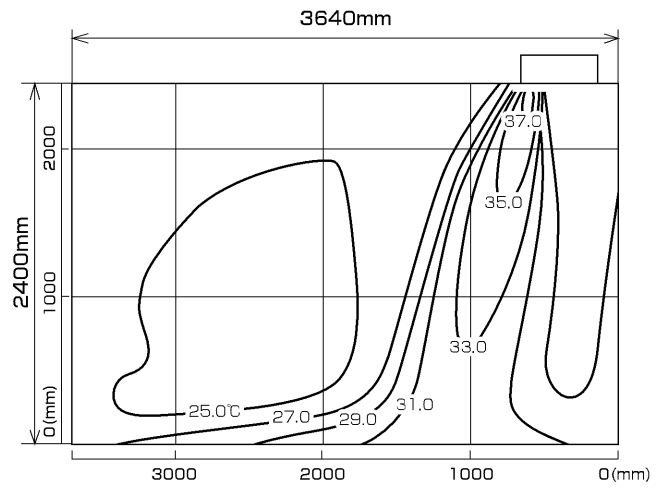

MLZ-RX28RAS  
MLZ-RX28RAS-IN

温度分布図

■ 冷房

風量:強  
風向:自動(上吹き)

■ 暖房

風量:強  
風向:自動(下吹き)

風速分布図

■ 冷房