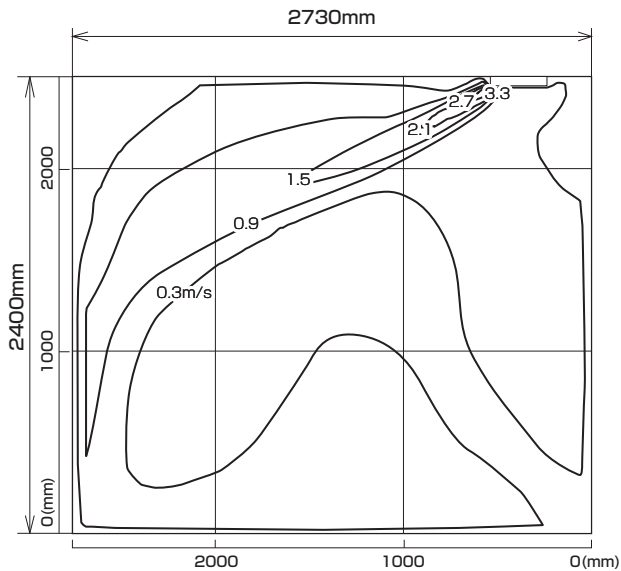

MLZ-222AS  
MLZ-222AS-IN

温度分布図

■ 冷房

風量：強  
風向：自動（上吹き）

■ 暖房

風量：強  
風向：自動（下吹き）

風速分布図

■ 冷房

風量：強  
風向：自動（上吹き）

■ 暖房

風量：強  
風向：自動（下吹き）

※本データは計算値に基づく値となります。実際の環境により変わる場合があります。