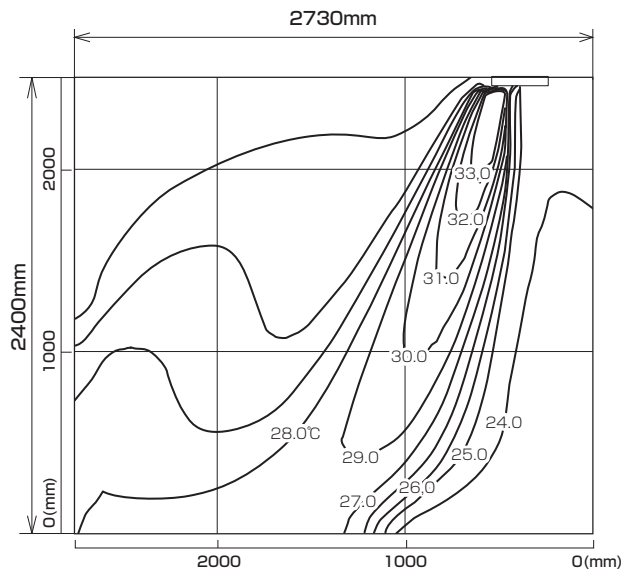

MLZ-222AS  
MLZ-222AS-IN

温度分布図

■ 冷房

風量：強  
風向：自動（上吹き）

■ 暖房

風量：強  
風向：自動（下吹き）

風速分布図

■ 冷房

風量：強  
風向：自動（上吹き）

■ 暖房

風量：強  
風向：自動（下吹き）

※本データは計算値に基づく値となります。実際の環境により変わる場合があります。