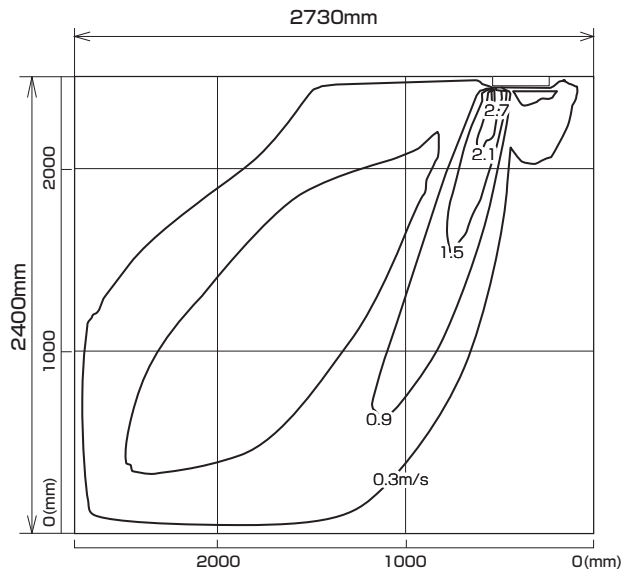

MLZ-222AS  
MLZ-222AS-IN

温度分布図

■ 冷房

風量：強  
風向：自動（上吹き）

■ 暖房

風量：強  
風向：自動（下吹き）

風速分布図

■ 冷房

風量：強  
風向：自動（上吹き）

■ 暖房

風量：強  
風向：自動（下吹き）

※本データは計算値に基づく値となります。実際の環境により変わる場合があります。