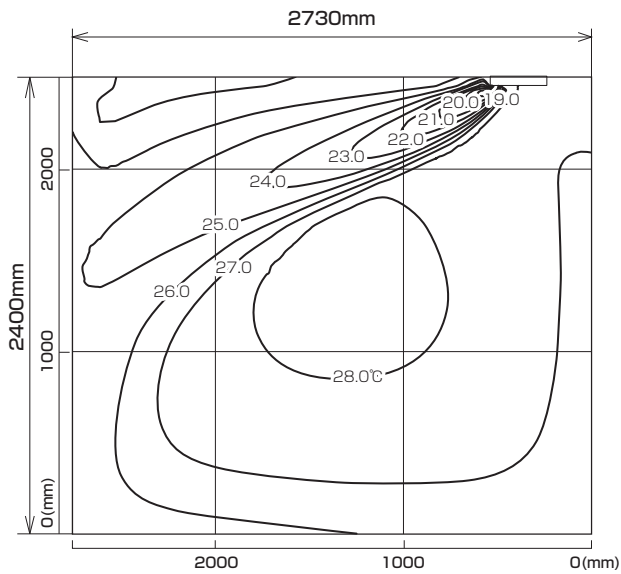

MLZ-222AS  
MLZ-222AS-IN

温度分布図

■ 冷房

風量：強  
風向：自動（上吹き）

■ 暖房

風量：強  
風向：自動（下吹き）

風速分布図

■ 冷房

風量：強  
風向：自動（上吹き）

■ 暖房

風量：強  
風向：自動（下吹き）

※本データは計算値に基づく値となります。実際の環境により変わる場合があります。