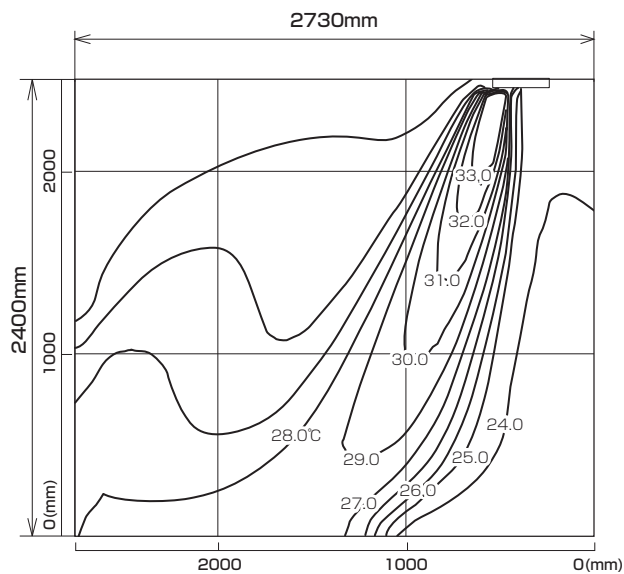

MLZ-225AS
MLZ-225AS-IN

※本データは計算値に基づく値となります。実際の環境により変わる場合があります。

温度分布図

■ **冷房**

風量：強
風向：自動（上吹き）

■ **暖房**

風量：強
風向：自動（下吹き）

風速分布図