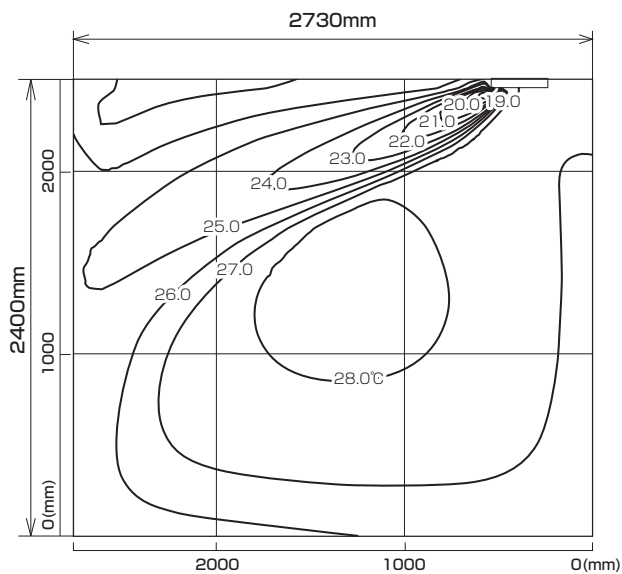

MLZ-225AS
MLZ-225AS-IN

※本データは計算値に基づく値となります。実際の環境により変わる場合があります。

温度分布図

■ **冷房**

風量：強
風向：自動（上吹き）

■ **暖房**

風量：強
風向：自動（下吹き）

風速分布図