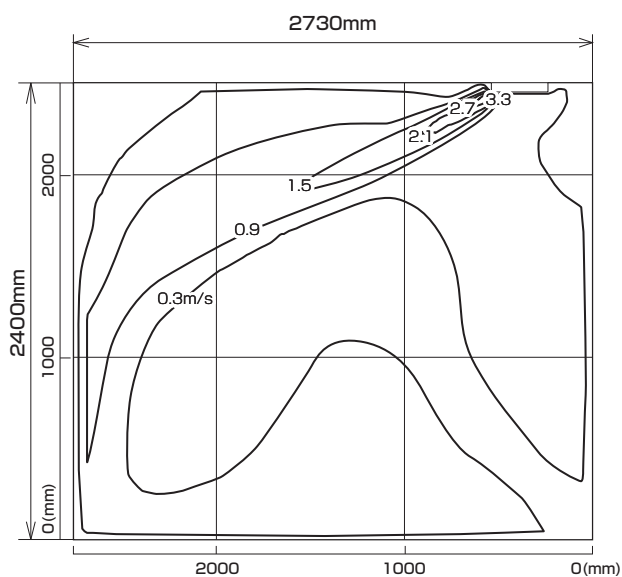

MLZ-225AS
MLZ-225AS-IN

※本データは計算値に基づく値となります。実際の環境により変わる場合があります。

温度分布図

■ **冷房**

風量：強
風向：自動（上吹き）

■ **暖房**

風量：強
風向：自動（下吹き）

風速分布図

■ **冷房**

風量：強
風向：自動（上吹き）

■ **暖房**

風量：強
風向：自動（下吹き）