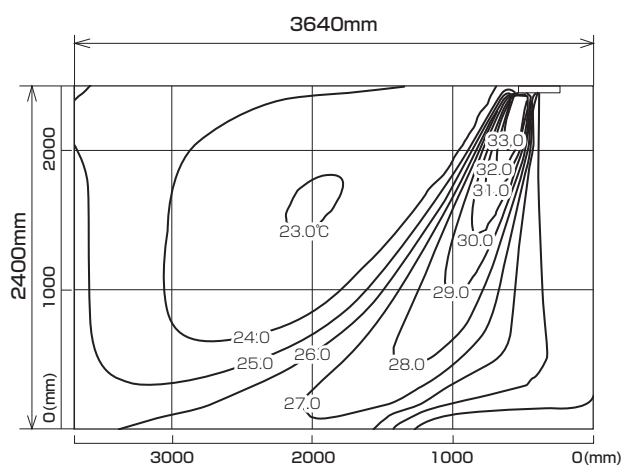

MLZ-252AS
MLZ-252AS-IN

温度分布図

■ **冷房**

風量：強
風向：自動（上吹き）

■ **暖房**

風量：強
風向：自動（下吹き）

風速分布図

■ **冷房**

風量：強
風向：自動（上吹き）

■ **暖房**

風量：強
風向：自動（下吹き）

※本データは計算値に基づく値となります。実際の環境により変わる場合があります。