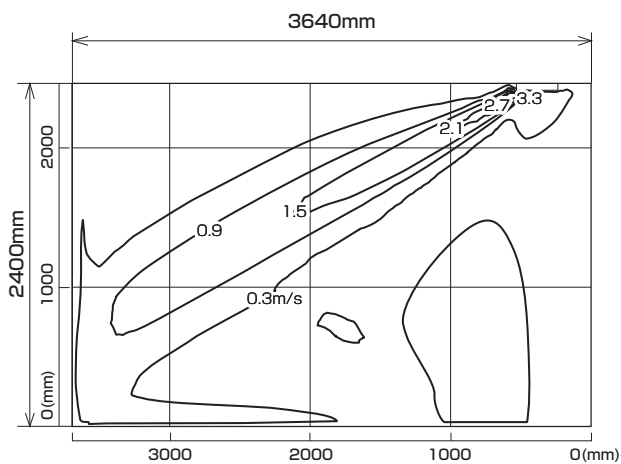

MLZ-252AS
MLZ-252AS-IN

温度分布図

■ **冷房**

風量：強
風向：自動（上吹き）

■ **暖房**

風量：強
風向：自動（下吹き）

風速分布図

■ **冷房**

風量：強
風向：自動（上吹き）

■ **暖房**

風量：強
風向：自動（下吹き）

※本データは計算値に基づく値となります。実際の環境により変わる場合があります。