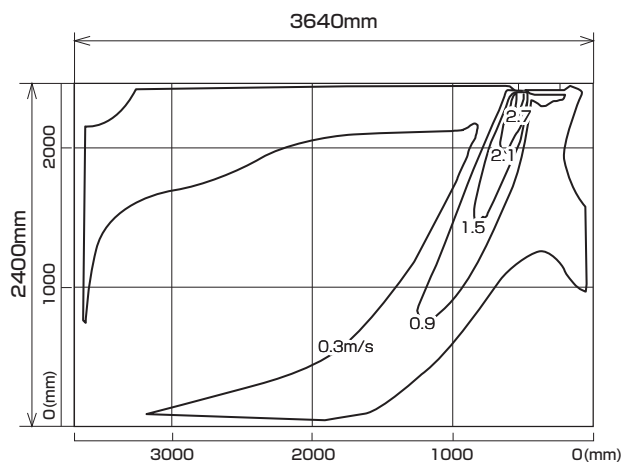

MLZ-252AS
MLZ-252AS-IN

温度分布図

■ **冷房**

風量：強
風向：自動（上吹き）

■ **暖房**

風量：強
風向：自動（下吹き）

風速分布図

■ **冷房**

風量：強
風向：自動（上吹き）

■ **暖房**

風量：強
風向：自動（下吹き）

※本データは計算値に基づく値となります。実際の環境により変わる場合があります。