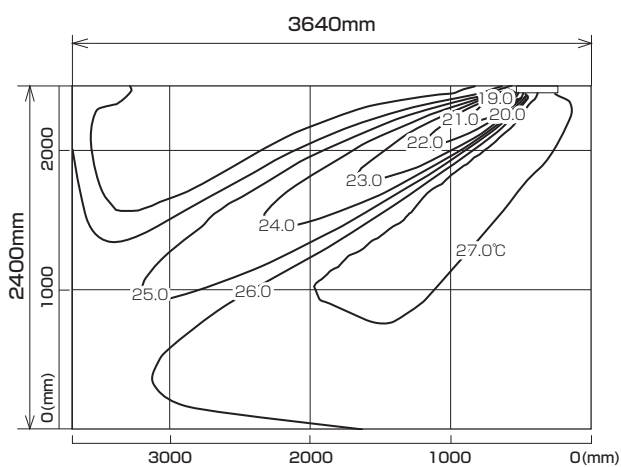

MLZ-252AS
MLZ-252AS-IN

温度分布図

■ **冷房**

風量：強
風向：自動（上吹き）

■ **暖房**

風量：強
風向：自動（下吹き）

風速分布図

■ **冷房**

風量：強
風向：自動（上吹き）

■ **暖房**

風量：強
風向：自動（下吹き）

※本データは計算値に基づく値となります。実際の環境により変わる場合があります。