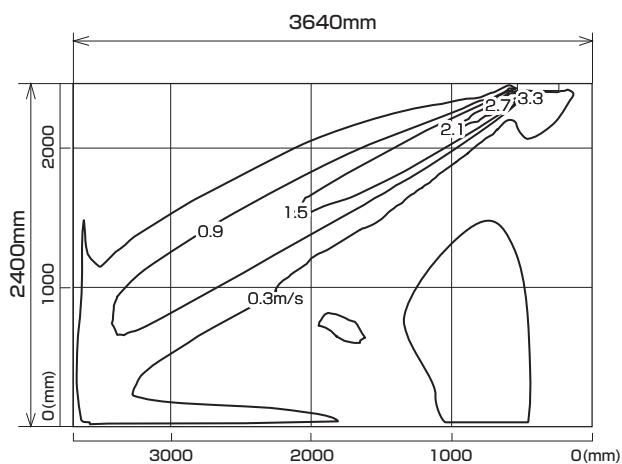

風速分布図

■ 冷房

風量：強
風向：自動（上吹き）