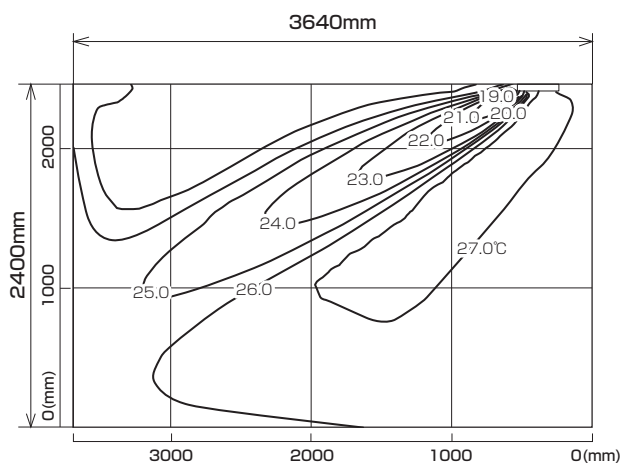

MLZ-255AS
MLZ-255AS-IN

※本データは計算値に基づく値となります。実際の環境により変わる場合があります。

温度分布図

■ 冷房

風量：強
風向：自動（上吹き）

■ 暖房

風量：強
風向：自動（下吹き）

風速分布図