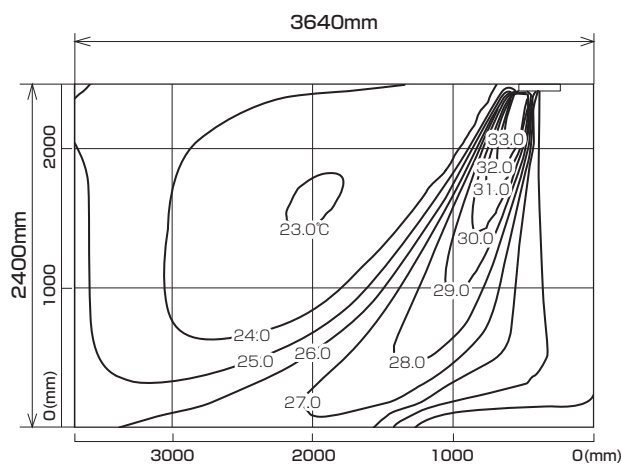

MLZ-255AS
MLZ-255AS-IN

※本データは計算値に基づく値となります。実際の環境により変わる場合があります。

温度分布図

■ 冷房

風量：強
風向：自動（上吹き）

■ 暖房

風量：強
風向：自動（下吹き）

風速分布図