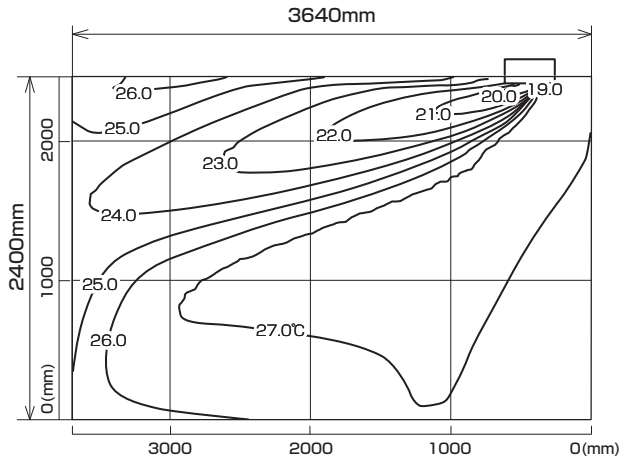

MLZ-GX2817AS
MLZ-GX2817AS-IN

※本データは計算値に基づく値となります。実際の環境により変わる場合があります。

温度分布図

■ 冷房

風量：強
風向：自動（上吹き）

■ 暖房

風量：強
風向：自動（下吹き）

風速分布図