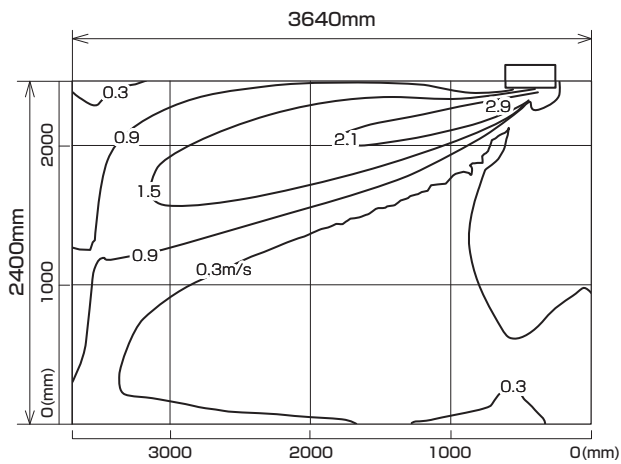

風速分布図

■ 冷房

風量：強
風向：自動（上吹き）