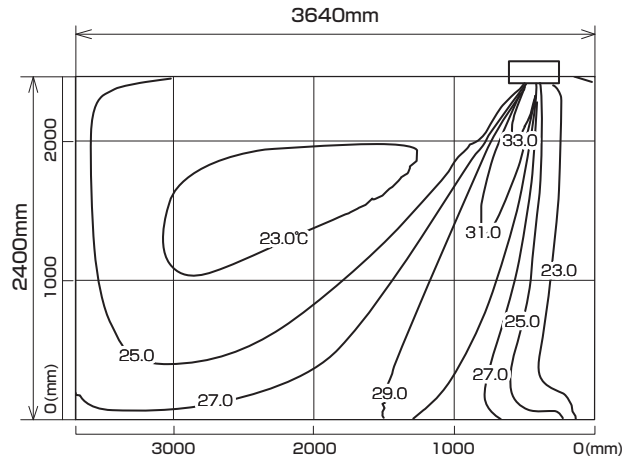

MLZ-GX2817AS
MLZ-GX2817AS-IN

※本データは計算値に基づく値となります。実際の環境により変わる場合があります。

温度分布図

■ 冷房

風量：強
風向：自動（上吹き）

■ 暖房

風量：強
風向：自動（下吹き）

風速分布図