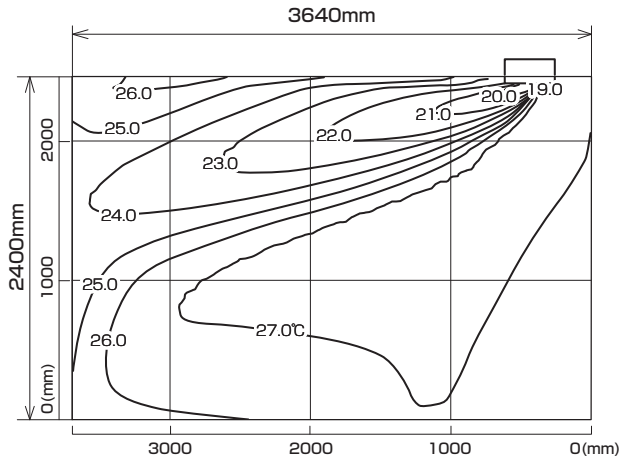

MLZ-GX2822AS  
MLZ-GX2822AS-IN

※本データは計算値に基づく値となります。実際の環境により変わる場合があります。

温度分布図

■ 冷房

風量：強  
風向：自動（上吹き）

■ 暖房

風量：強  
風向：自動（下吹き）

風速分布図