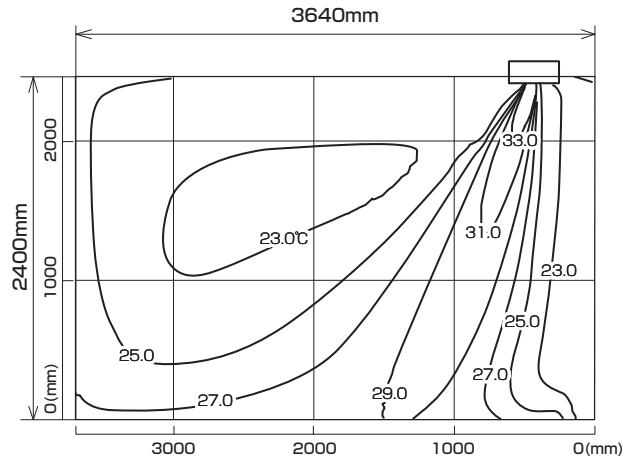

MLZ-GX2822AS  
MLZ-GX2822AS-IN

※本データは計算値に基づく値となります。実際の環境により変わる場合があります。

温度分布図

■ 冷房

風量：強  
風向：自動（上吹き）

■ 暖房

風量：強  
風向：自動（下吹き）

風速分布図