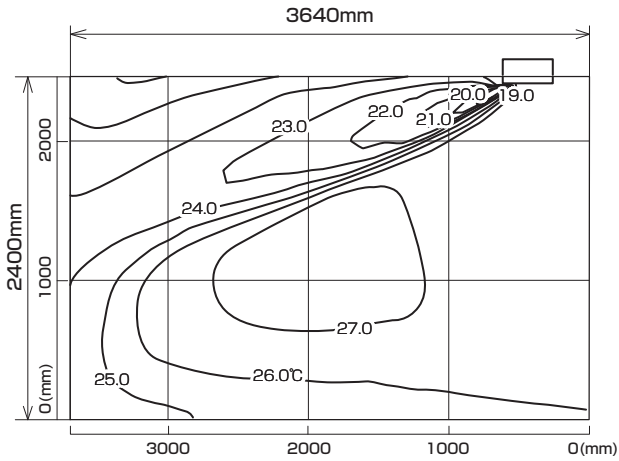

MLZ-GX285AS  
MLZ-GX285AS-IN

※本データは計算値に基づく値となります。実際の環境により変わる場合があります。

**温度分布図**

■ **冷房**

風量：強  
風向：自動（上吹き）

■ **暖房**

風量：強  
風向：自動（下吹き）

**風速分布図**

■ **冷房**

風量：強  
風向：自動（上吹き）

■ **暖房**

風量：強  
風向：自動（下吹き）