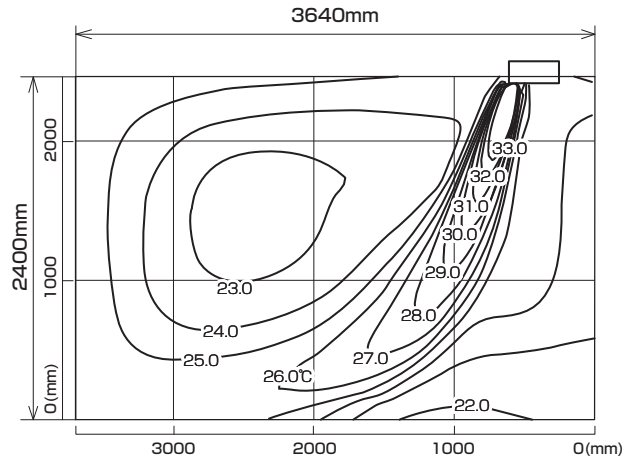

MLZ-GX285AS  
MLZ-GX285AS-IN

※本データは計算値に基づく値となります。実際の環境により変わる場合があります。

**温度分布図**

■ **冷房**

風量：強  
風向：自動（上吹き）

■ **暖房**

風量：強  
風向：自動（下吹き）

**風速分布図**