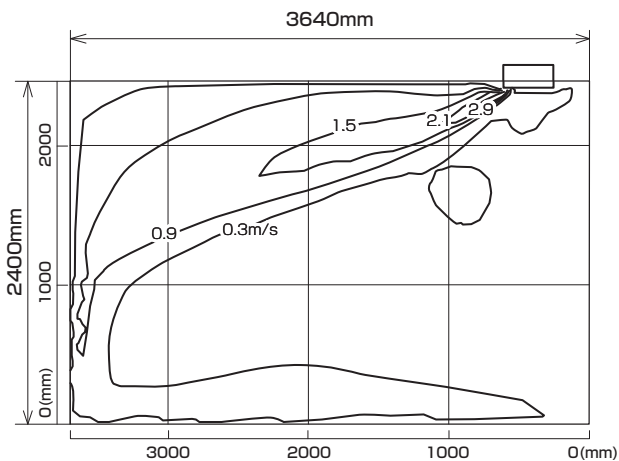

風速分布図

■ **冷房**

風量：強
風向：自動（上吹き）