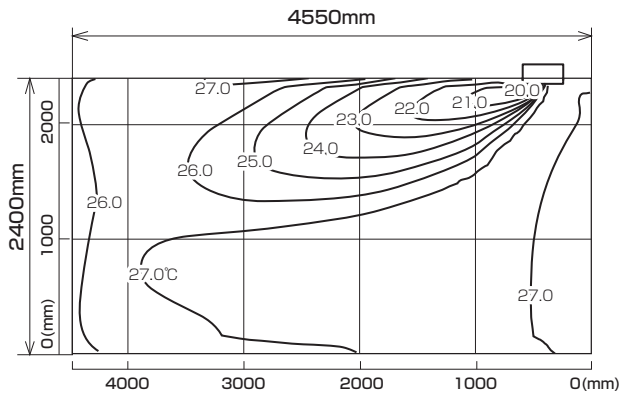

MLZ-GX3617AS  
MLZ-GX3617AS-IN

※本データは計算値に基づく値となります。実際の環境により変わる場合があります。

**温度分布図**

■ 冷房

風量：強  
風向：自動（上吹き）

■ 暖房

風量：強  
風向：自動（下吹き）

**風速分布図**