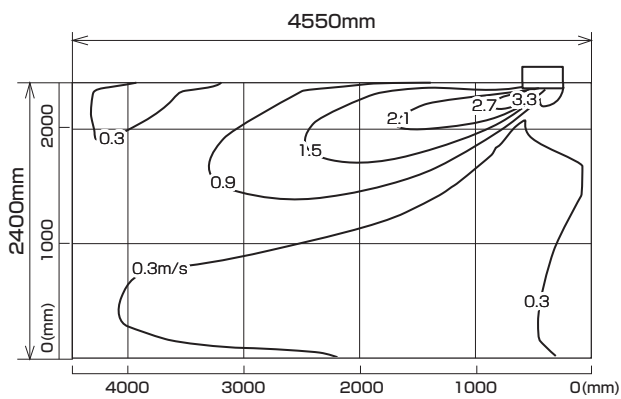

風速分布図

■ 冷房

風量：強
風向：自動（上吹き）