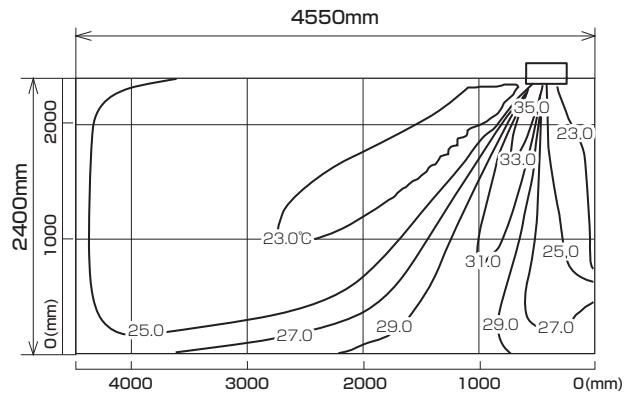

MLZ-GX3617AS  
MLZ-GX3617AS-IN

※本データは計算値に基づく値となります。実際の環境により変わる場合があります。

**温度分布図**

■ 冷房

風量：強  
風向：自動（上吹き）

■ 暖房

風量：強  
風向：自動（下吹き）

**風速分布図**