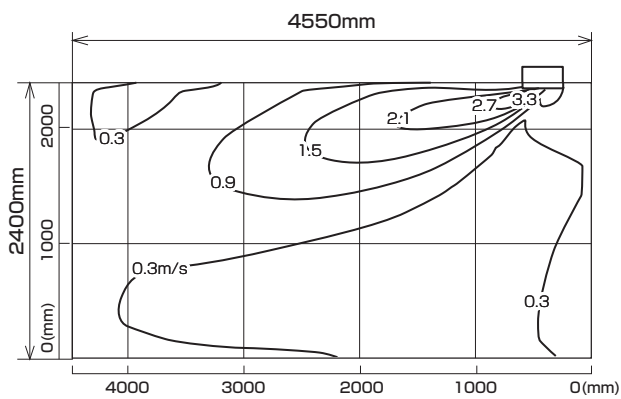

MLZ-GX3622AS
MLZ-GX3622AS-IN

※本データは計算値に基づく値となります。実際の環境により変わる場合があります。

温度分布図

■ **冷房**

風量：強
風向：自動（上吹き）

■ **暖房**

風量：強
風向：自動（下吹き）

風速分布図

■ **冷房**

風量：強
風向：自動（上吹き）

■ **暖房**

風量：強
風向：自動（下吹き）