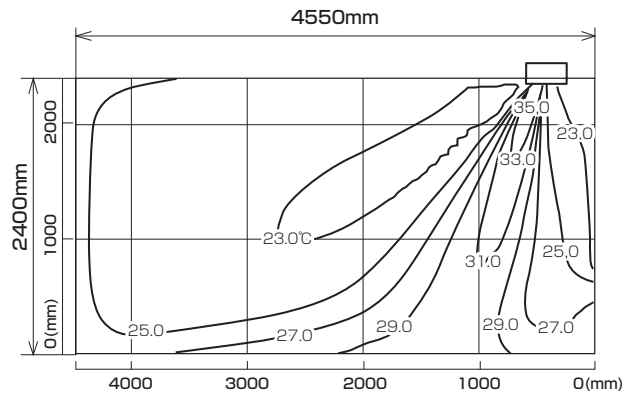

MLZ-GX3622AS
MLZ-GX3622AS-IN

※本データは計算値に基づく値となります。実際の環境により変わる場合があります。

温度分布図

■ **冷房**

風量：強
風向：自動（上吹き）

■ **暖房**

風量：強
風向：自動（下吹き）

風速分布図