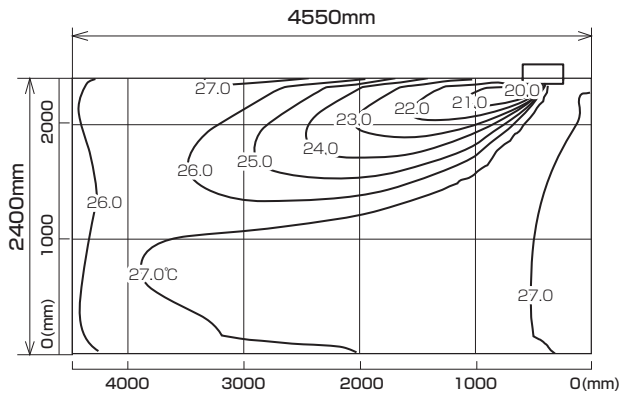

MLZ-GX3622AS
MLZ-GX3622AS-IN

※本データは計算値に基づく値となります。実際の環境により変わる場合があります。

温度分布図

■ **冷房**

風量：強
風向：自動（上吹き）

■ **暖房**

風量：強
風向：自動（下吹き）

風速分布図