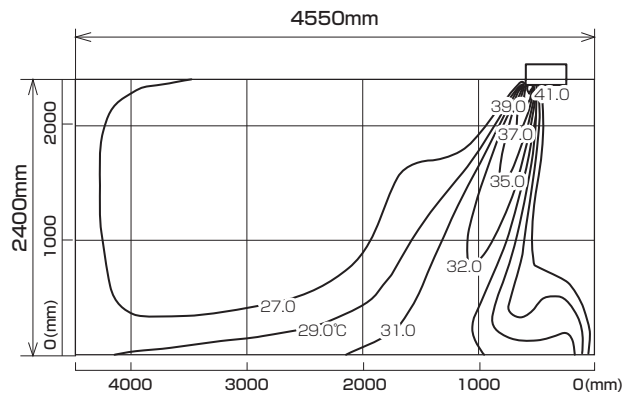

MLZ-GX362AS  
MLZ-GX362AS-IN

**温度分布図**

■ **冷房**

風量：強  
風向：自動（上吹き）

■ **暖房**

風量：強  
風向：自動（下吹き）

**風速分布図**

■ **冷房**

風量：強  
風向：自動（上吹き）

■ **暖房**

風量：強  
風向：自動（下吹き）

※本データは計算値に基づく値となります。実際の環境により変わる場合があります。