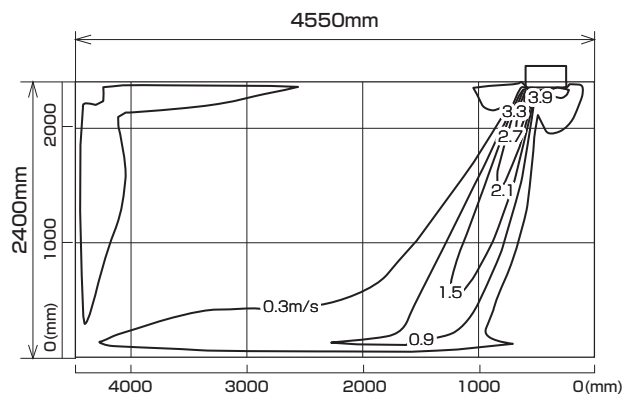

MLZ-GX362AS  
MLZ-GX362AS-IN

**温度分布図**

■ **冷房**

風量：強  
風向：自動（上吹き）

■ **暖房**

風量：強  
風向：自動（下吹き）

**風速分布図**

■ **冷房**

風量：強  
風向：自動（上吹き）

■ **暖房**

風量：強  
風向：自動（下吹き）

※本データは計算値に基づく値となります。実際の環境により変わる場合があります。