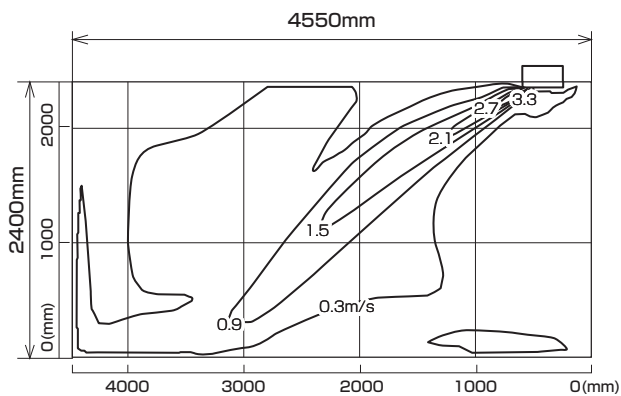

MLZ-GX362AS  
MLZ-GX362AS-IN

**温度分布図**

■ **冷房**

風量：強  
風向：自動（上吹き）

■ **暖房**

風量：強  
風向：自動（下吹き）

**風速分布図**

■ **冷房**

風量：強  
風向：自動（上吹き）

■ **暖房**

風量：強  
風向：自動（下吹き）

※本データは計算値に基づく値となります。実際の環境により変わる場合があります。