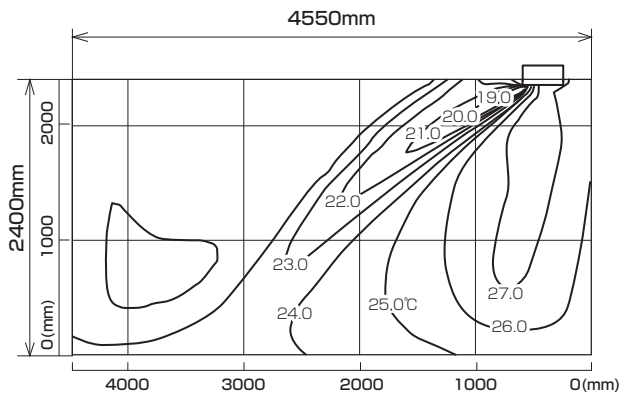

MLZ-GX362AS  
MLZ-GX362AS-IN

**温度分布図**

■ **冷房**

風量：強  
風向：自動（上吹き）

■ **暖房**

風量：強  
風向：自動（下吹き）

**風速分布図**

■ **冷房**

風量：強  
風向：自動（上吹き）

■ **暖房**

風量：強  
風向：自動（下吹き）

※本データは計算値に基づく値となります。実際の環境により変わる場合があります。