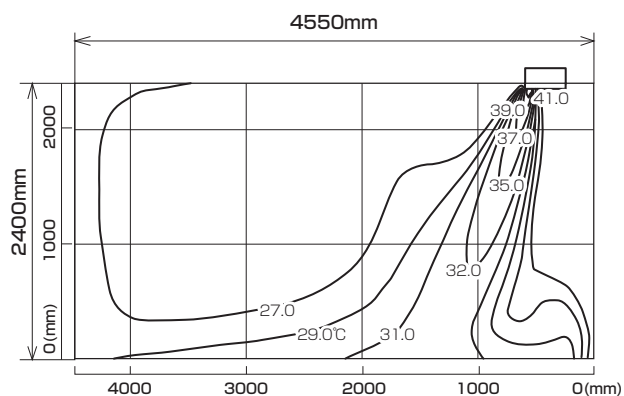

MLZ-GX365AS MLZ-GX365AS-IN

※本データは計算値に基づく値となります。実際の環境により変わる場合があります。

温度分布図

■ 冷房

風量：強
風向：自動（上吹き）

■ 暖房

風量：強
風向：自動（下吹き）

風速分布図