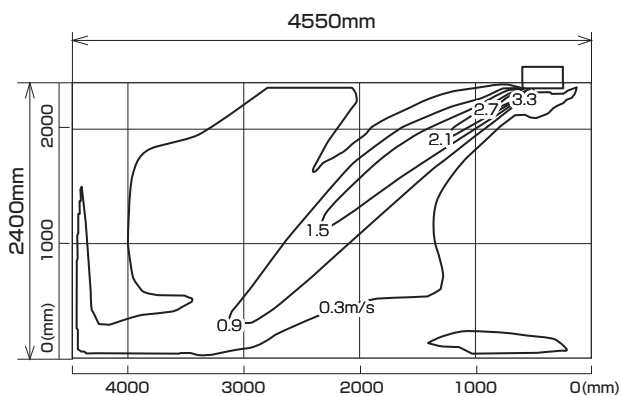

風速分布図

■ 冷房

風量：強
風向：自動（上吹き）