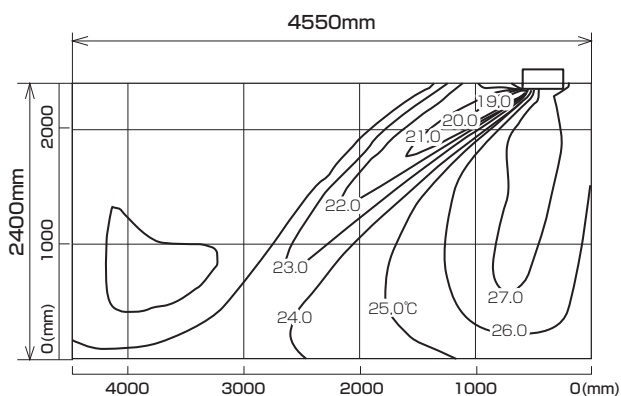

MLZ-GX365AS MLZ-GX365AS-IN

※本データは計算値に基づく値となります。実際の環境により変わる場合があります。

温度分布図

■ 冷房

風量：強
風向：自動（上吹き）

■ 暖房

風量：強
風向：自動（下吹き）

風速分布図