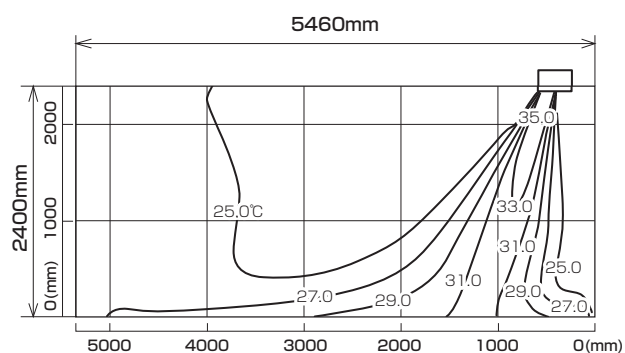

MLZ-GX4017AS MLZ-GX4017AS-IN

※本データは計算値に基づく値となります。実際の環境により変わる場合があります。

温度分布図

■ 冷房

風量：強
風向：自動（上吹き）

■ 暖房

風量：強
風向：自動（下吹き）

風速分布図