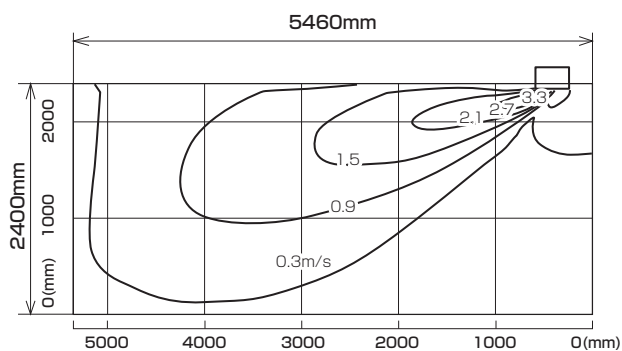

風速分布図

■ 冷房

風量：強
風向：自動（上吹き）