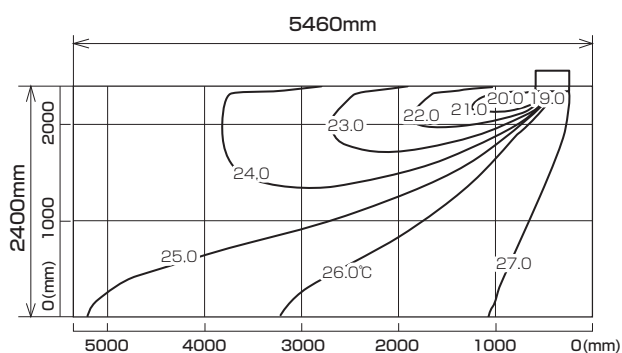

MLZ-GX4017AS MLZ-GX4017AS-IN

※本データは計算値に基づく値となります。実際の環境により変わる場合があります。

温度分布図

■ 冷房

風量：強
風向：自動（上吹き）

■ 暖房

風量：強
風向：自動（下吹き）

風速分布図