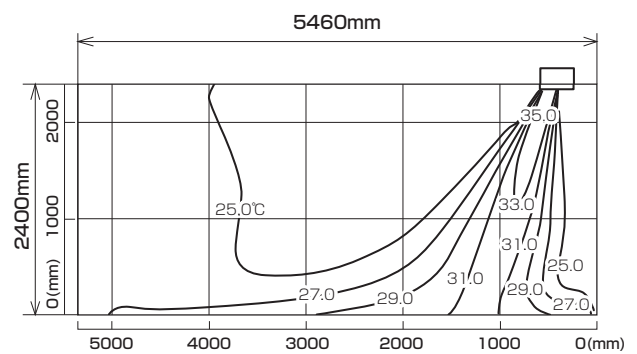

MLZ-GX4022AS MLZ-GX4022AS-IN

※本データは計算値に基づく値となります。実際の環境により変わる場合があります。

温度分布図

■ 冷房

風量：強
風向：自動（上吹き）

■ 暖房

風量：強
風向：自動（下吹き）

風速分布図