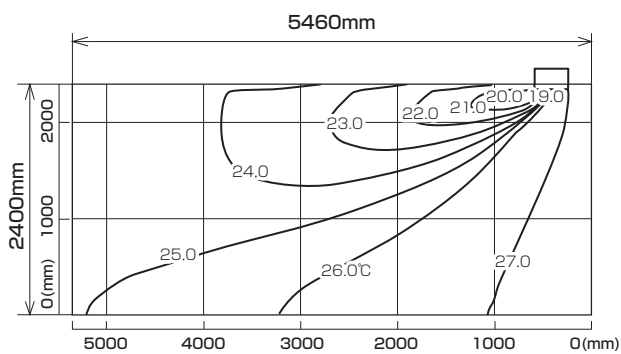

MLZ-GX4022AS MLZ-GX4022AS-IN

※本データは計算値に基づく値となります。実際の環境により変わる場合があります。

温度分布図

■ 冷房

風量：強
風向：自動（上吹き）

■ 暖房

風量：強
風向：自動（下吹き）

風速分布図