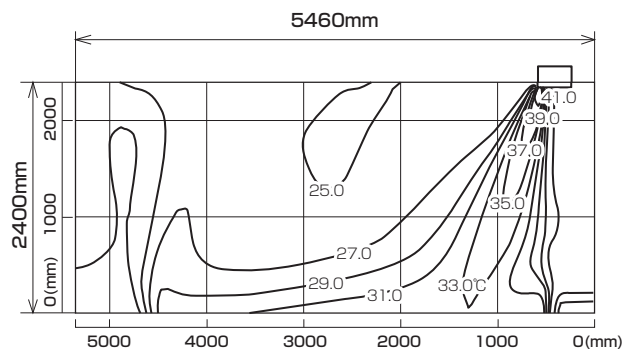

MLZ-GX402AS MLZ-GX402AS-IN

温度分布図

■ 冷房

風量：強
風向：自動（上吹き）

■ 暖房

風量：強
風向：自動（下吹き）

風速分布図

■ 冷房