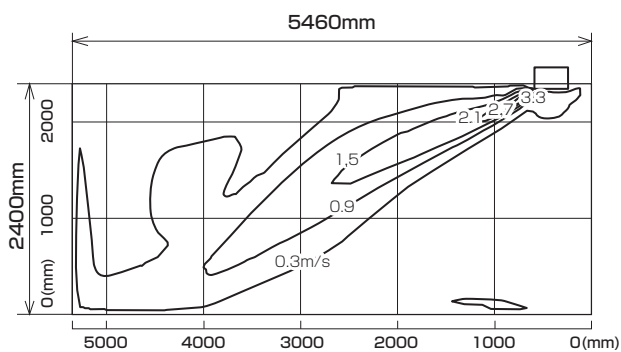

風速分布図

■ 冷房

風量：強
風向：自動（上吹き）