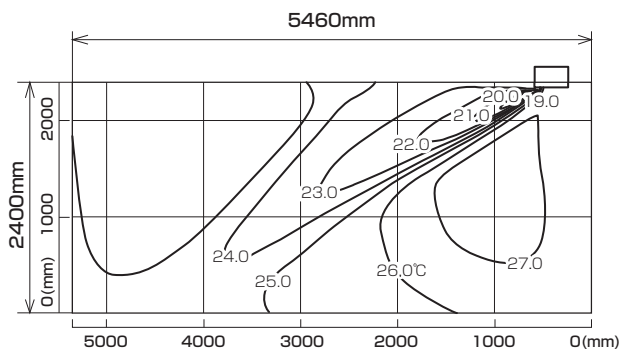

MLZ-GX402AS MLZ-GX402AS-IN

温度分布図

■ 冷房

風量：強
風向：自動（上吹き）

■ 暖房

風量：強
風向：自動（下吹き）

風速分布図

■ 冷房