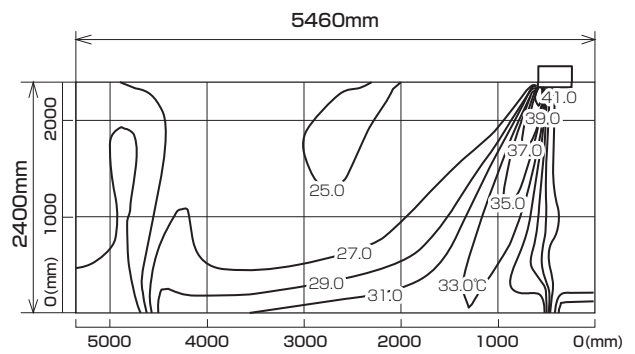

MLZ-GX405AS
MLZ-GX405AS-IN

※本データは計算値に基づく値となります。実際の環境により変わる場合があります。

温度分布図

■ **冷房**

風量：強
風向：自動（上吹き）

■ **暖房**

風量：強
風向：自動（下吹き）

風速分布図