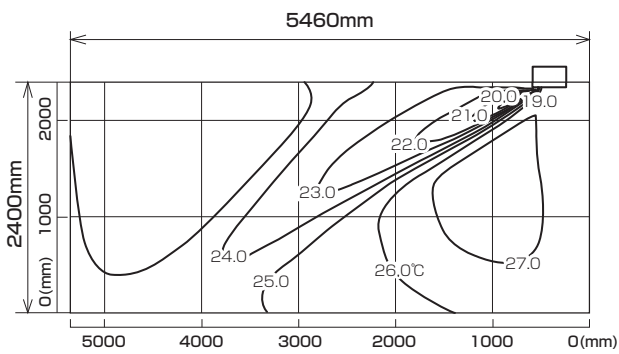

MLZ-GX405AS
MLZ-GX405AS-IN

※本データは計算値に基づく値となります。実際の環境により変わる場合があります。

温度分布図

■ **冷房**

風量：強
風向：自動（上吹き）

■ **暖房**

風量：強
風向：自動（下吹き）

風速分布図