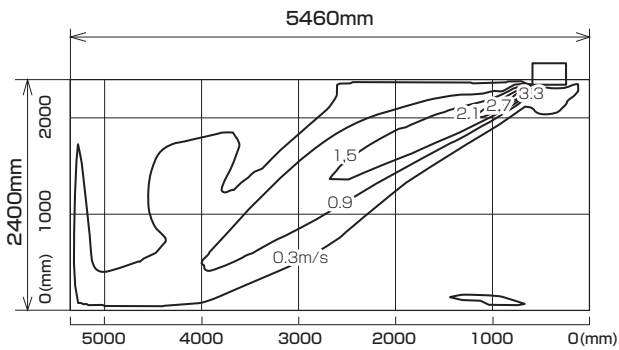

MLZ-GX405AS
MLZ-GX405AS-IN

※本データは計算値に基づく値となります。実際の環境により変わる場合があります。

温度分布図

■ **冷房**

風量：強
風向：自動（上吹き）

■ **暖房**

風量：強
風向：自動（下吹き）

風速分布図

■ **冷房**

風量：強
風向：自動（上吹き）

■ **暖房**

風量：強
風向：自動（下吹き）