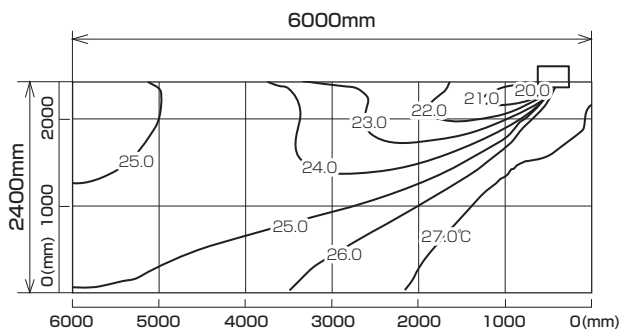

MLZ-GX5017AS
MLZ-GX5017AS-IN

※本データは計算値に基づく値となります。実際の環境により変わる場合があります。

温度分布図

■ **冷房**

風量：強
風向：自動（上吹き）

■ **暖房**

風量：強
風向：自動（下吹き）

風速分布図