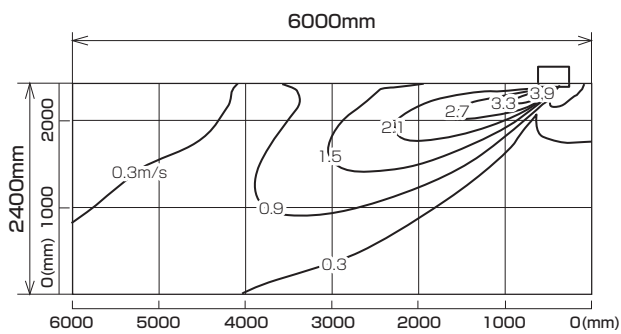

風速分布図

■ **冷房**

風量：強
風向：自動（上吹き）