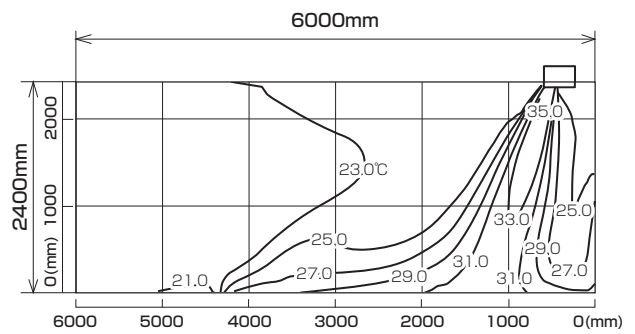

MLZ-GX5017AS
MLZ-GX5017AS-IN

※本データは計算値に基づく値となります。実際の環境により変わる場合があります。

温度分布図

■ **冷房**

風量：強
風向：自動（上吹き）

■ **暖房**

風量：強
風向：自動（下吹き）

風速分布図