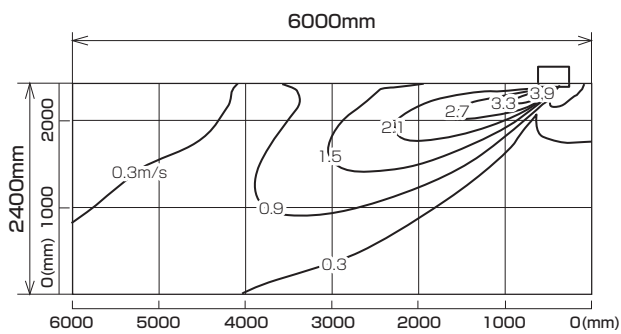

風速分布図

■ 冷房

風量：強
風向：自動（上吹き）