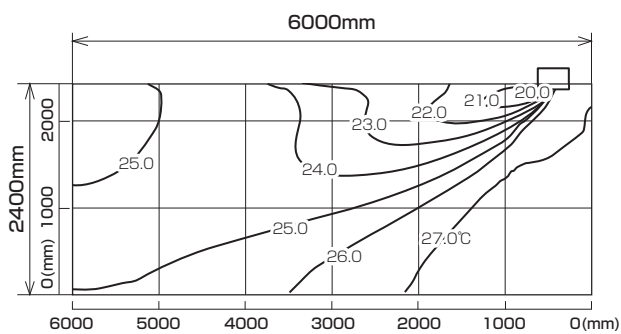

MLZ-GX5022AS
MLZ-GX5022AS-IN

※本データは計算値に基づく値となります。実際の環境により変わる場合があります。

温度分布図

■ 冷房

風量：強
風向：自動（上吹き）

■ 暖房

風量：強
風向：自動（下吹き）

風速分布図