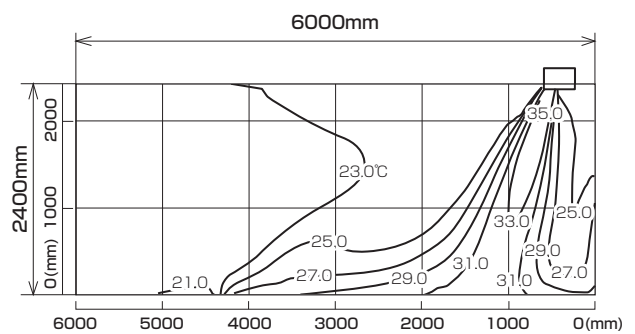

MLZ-GX5022AS
MLZ-GX5022AS-IN

※本データは計算値に基づく値となります。実際の環境により変わる場合があります。

温度分布図

■ 冷房

風量：強
風向：自動（上吹き）

■ 暖房

風量：強
風向：自動（下吹き）

風速分布図