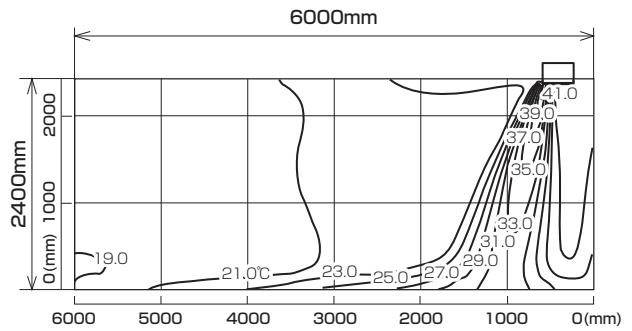

MLZ-GX502AS
MLZ-GX502AS-IN

温度分布図

■ **冷房**

風量：強
風向：自動（上吹き）

■ **暖房**

風量：強
風向：自動（下吹き）

風速分布図

■ **冷房**

風量：強
風向：自動（上吹き）

■ **暖房**

風量：強
風向：自動（下吹き）

※本データは計算値に基づく値となります。実際の環境により変わる場合があります。