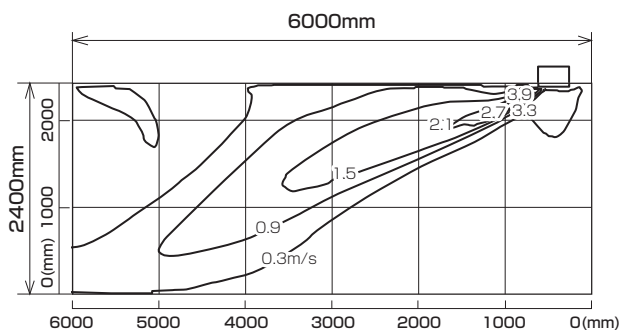

MLZ-GX502AS
MLZ-GX502AS-IN

温度分布図

■ **冷房**

風量：強
風向：自動（上吹き）

■ **暖房**

風量：強
風向：自動（下吹き）

風速分布図

■ **冷房**

風量：強
風向：自動（上吹き）

■ **暖房**

風量：強
風向：自動（下吹き）

※本データは計算値に基づく値となります。実際の環境により変わる場合があります。