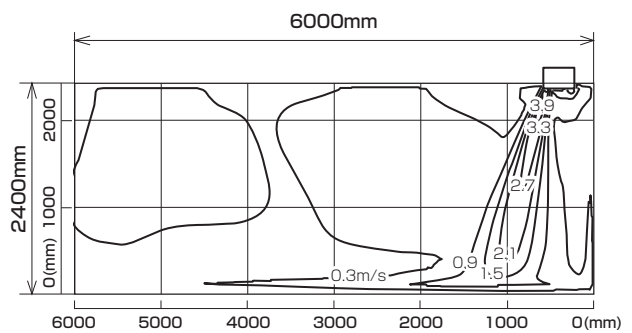

MLZ-GX502AS
MLZ-GX502AS-IN

温度分布図

■ **冷房**

風量：強
風向：自動（上吹き）

■ **暖房**

風量：強
風向：自動（下吹き）

風速分布図

■ **冷房**

風量：強
風向：自動（上吹き）

■ **暖房**

風量：強
風向：自動（下吹き）

※本データは計算値に基づく値となります。実際の環境により変わる場合があります。