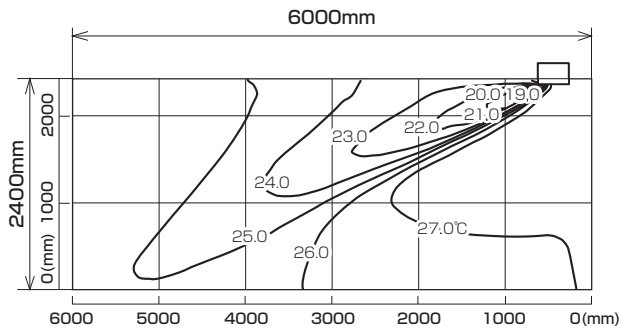

MLZ-GX502AS
MLZ-GX502AS-IN

温度分布図

■ **冷房**

風量：強
風向：自動（上吹き）

■ **暖房**

風量：強
風向：自動（下吹き）

風速分布図

■ **冷房**

風量：強
風向：自動（上吹き）

■ **暖房**

風量：強
風向：自動（下吹き）

※本データは計算値に基づく値となります。実際の環境により変わる場合があります。