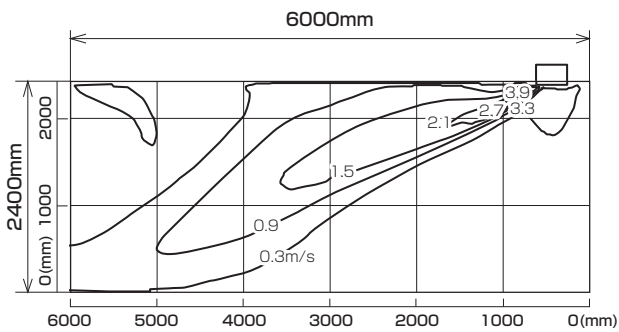

風速分布図

■ 冷房

風量：強
風向：自動（上吹き）