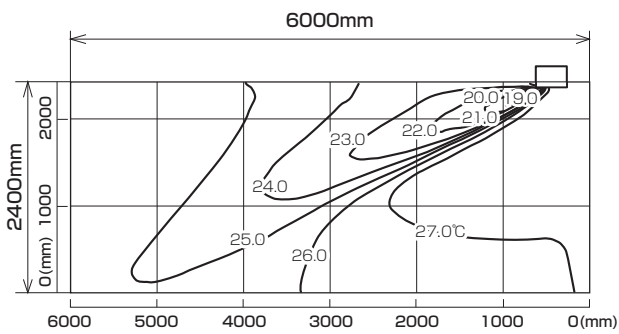

MLZ-GX505AS  
MLZ-GX505AS-IN

※本データは計算値に基づく値となります。実際の環境により変わる場合があります。

温度分布図

■ 冷房

風量：強  
風向：自動（上吹き）

■ 暖房

風量：強  
風向：自動（下吹き）

風速分布図