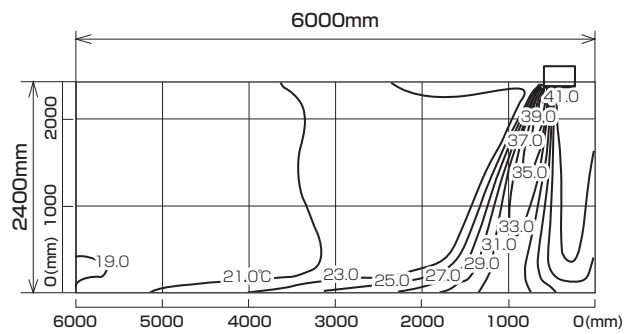

MLZ-GX505AS  
MLZ-GX505AS-IN

※本データは計算値に基づく値となります。実際の環境により変わる場合があります。

温度分布図

■ 冷房

風量：強  
風向：自動（上吹き）

■ 暖房

風量：強  
風向：自動（下吹き）

風速分布図