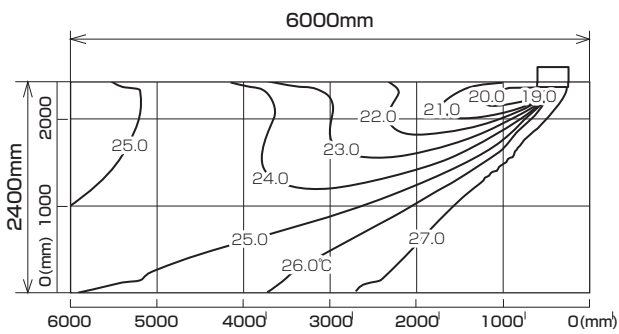

MLZ-GX5622AS  
MLZ-GX5622AS-IN

※本データは計算値に基づく値となります。実際の環境により変わる場合があります。

温度分布図

■ 冷房

風量：強  
風向：自動（上吹き）

■ 暖房

風量：強  
風向：自動（下吹き）

風速分布図