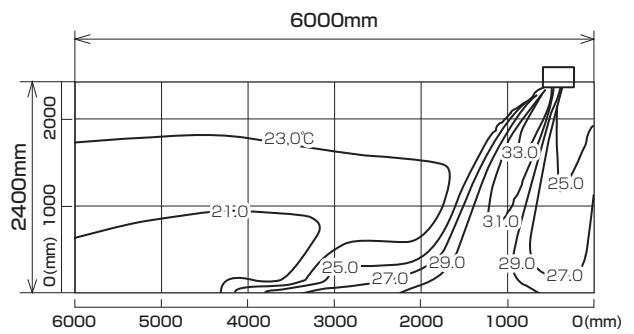

MLZ-GX5622AS  
MLZ-GX5622AS-IN

※本データは計算値に基づく値となります。実際の環境により変わる場合があります。

温度分布図

■ 冷房

風量：強  
風向：自動（上吹き）

■ 暖房

風量：強  
風向：自動（下吹き）

風速分布図