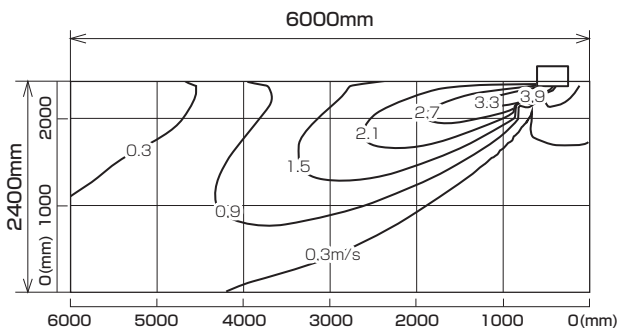

風速分布図

■ 冷房

風量：強
風向：自動（上吹き）