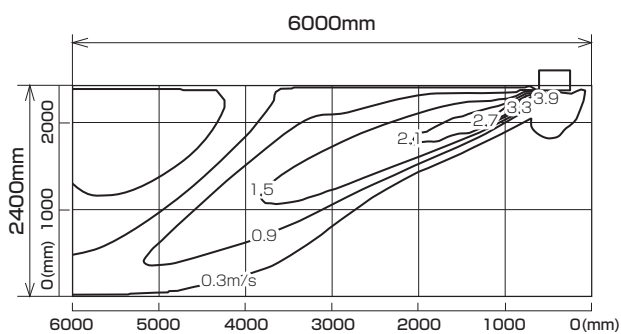

風速分布図

■ 冷房

風量：強
風向：自動（上吹き）