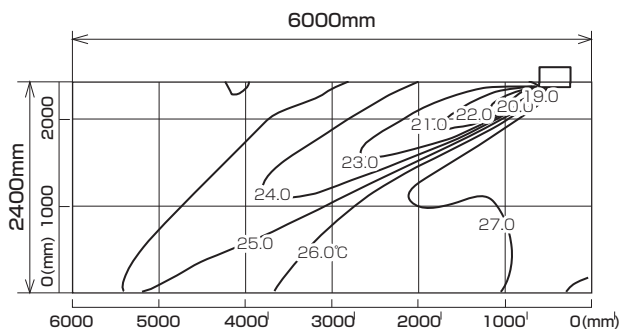

MLZ-GX562AS MLZ-GX562AS-IN

温度分布図

■ 冷房

風量：強
風向：自動（上吹き）

■ 暖房

風量：強
風向：自動（下吹き）

風速分布図

■ 冷房