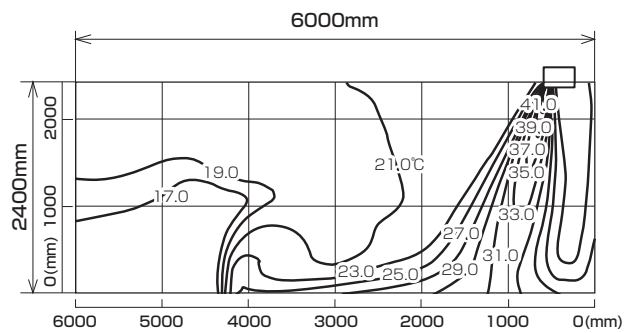

MLZ-GX562AS MLZ-GX562AS-IN

温度分布図

■ 冷房

風量：強
風向：自動（上吹き）

■ 暖房

風量：強
風向：自動（下吹き）

風速分布図

■ 冷房