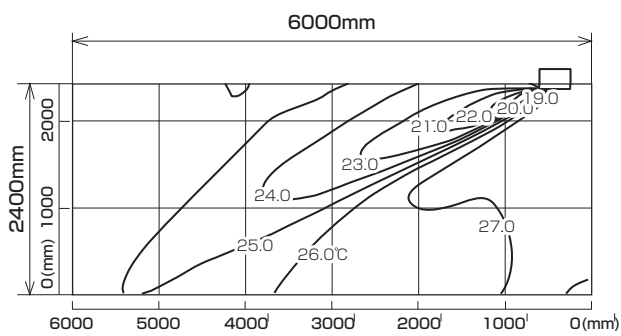

MLZ-GX565AS
MLZ-GX565AS-IN

※本データは計算値に基づく値となります。実際の環境により変わる場合があります。

温度分布図

■ 冷房

風量：強
風向：自動（上吹き）

■ 暖房

風量：強
風向：自動（下吹き）

風速分布図