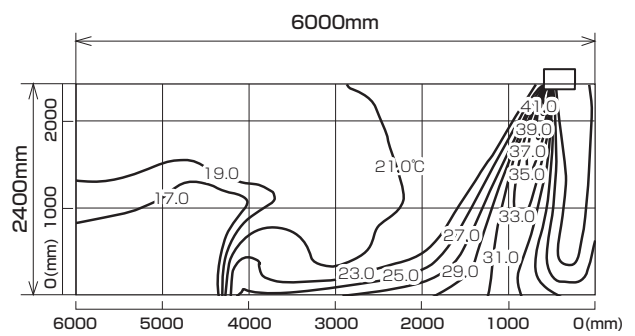

MLZ-GX565AS
MLZ-GX565AS-IN

※本データは計算値に基づく値となります。実際の環境により変わる場合があります。

温度分布図

■ 冷房

風量：強
風向：自動（上吹き）

■ 暖房

風量：強
風向：自動（下吹き）

風速分布図