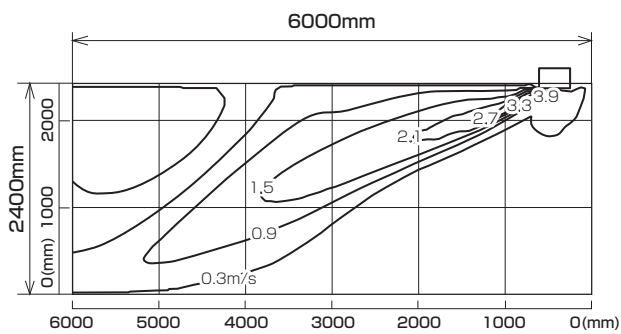

風速分布図

■ 冷房

風量：強
風向：自動（上吹き）