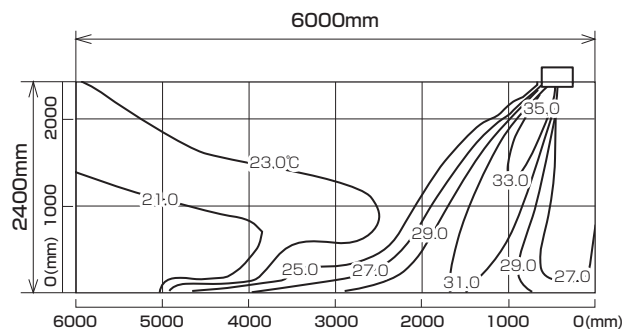

MLZ-GX6317AS  
MLZ-GX6317AS-IN

※本データは計算値に基づく値となります。実際の環境により変わる場合があります。

**温度分布図**

■ 冷房

風量：強  
風向：自動（上吹き）

■ 暖房

風量：強  
風向：自動（下吹き）

**風速分布図**