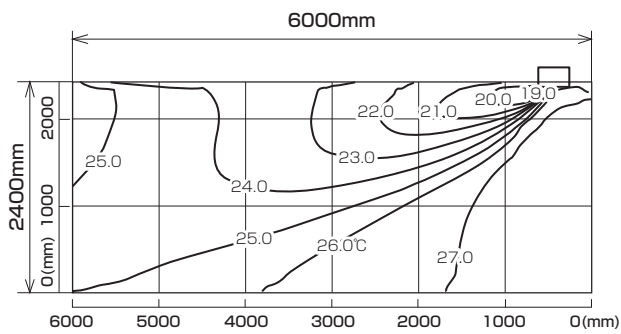

MLZ-GX6317AS  
MLZ-GX6317AS-IN

※本データは計算値に基づく値となります。実際の環境により変わる場合があります。

**温度分布図**

■ 冷房

風量：強  
風向：自動（上吹き）

■ 暖房

風量：強  
風向：自動（下吹き）

**風速分布図**