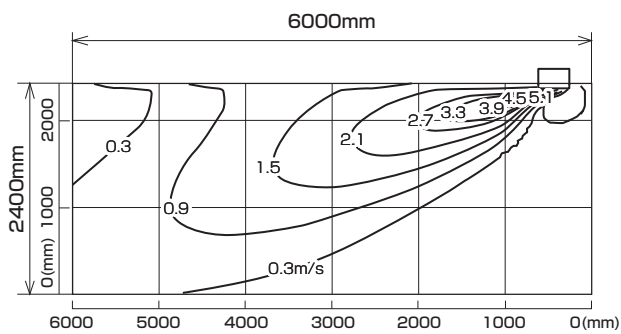

風速分布図

■ 冷房

風量：強
風向：自動（上吹き）