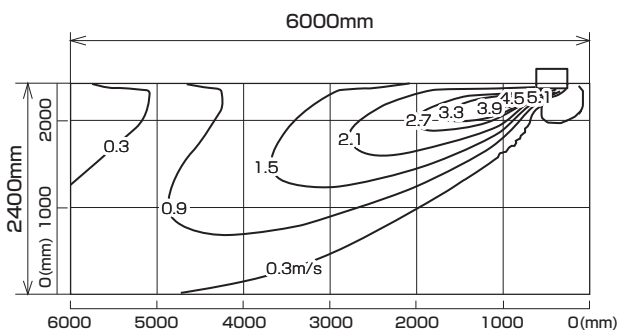

風速分布図

■ **冷房**

風量：強
風向：自動（上吹き）