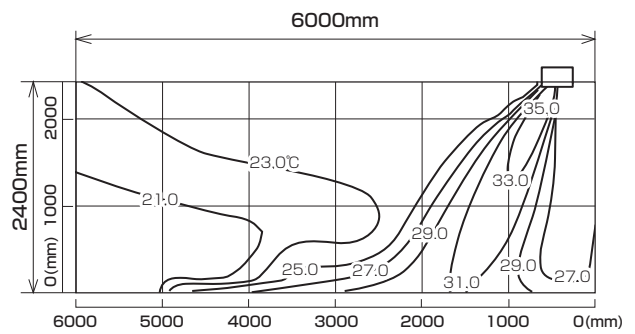

MLZ-GX6322AS
MLZ-GX6322AS-IN

※本データは計算値に基づく値となります。実際の環境により変わる場合があります。

温度分布図

■ **冷房**

風量：強
風向：自動（上吹き）

■ **暖房**

風量：強
風向：自動（下吹き）

風速分布図