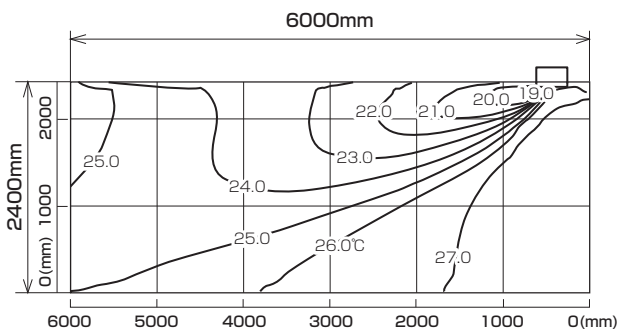

MLZ-GX6322AS
MLZ-GX6322AS-IN

※本データは計算値に基づく値となります。実際の環境により変わる場合があります。

温度分布図

■ **冷房**

風量：強
風向：自動（上吹き）

■ **暖房**

風量：強
風向：自動（下吹き）

風速分布図

■ **冷房**

風量：強
風向：自動（上吹き）

■ **暖房**

風量：強
風向：自動（下吹き）