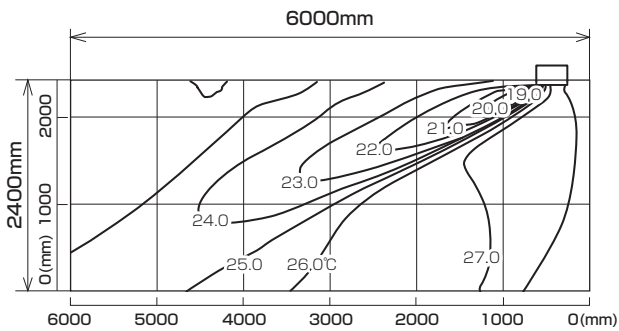

MLZ-GX633AS  
MLZ-GX633AS-IN

**温度分布図**

■ **冷房**

風量：強  
風向：自動（上吹き）

■ **暖房**

風量：強  
風向：自動（下吹き）

**風速分布図**

■ **冷房**

風量：強  
風向：自動（上吹き）

■ **暖房**

風量：強  
風向：自動（下吹き）

※本データは計算値に基づく値となります。実際の環境により変わる場合があります。