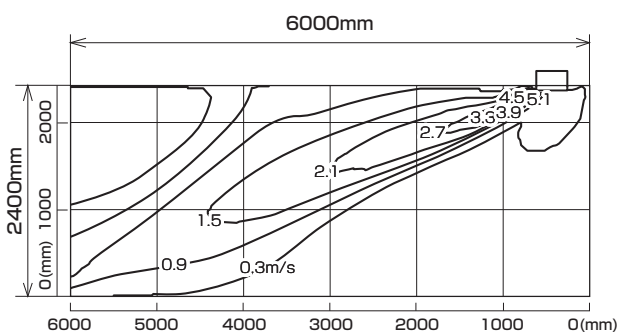

MLZ-GX633AS  
MLZ-GX633AS-IN

**温度分布図**

■ **冷房**

風量：強  
風向：自動（上吹き）

■ **暖房**

風量：強  
風向：自動（下吹き）

**風速分布図**

■ **冷房**

風量：強  
風向：自動（上吹き）

■ **暖房**

風量：強  
風向：自動（下吹き）

※本データは計算値に基づく値となります。実際の環境により変わる場合があります。