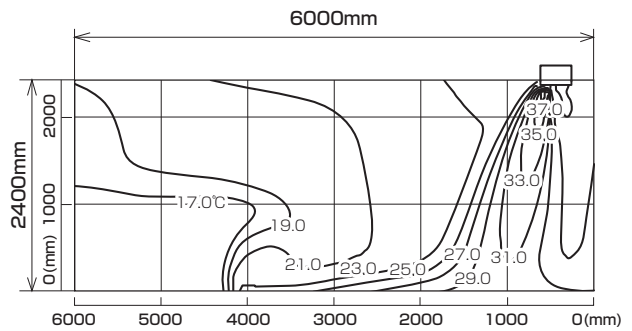

MLZ-GX633AS  
MLZ-GX633AS-IN

**温度分布図**

■ **冷房**

風量：強  
風向：自動（上吹き）

■ **暖房**

風量：強  
風向：自動（下吹き）

**風速分布図**

■ **冷房**

風量：強  
風向：自動（上吹き）

■ **暖房**

風量：強  
風向：自動（下吹き）

※本データは計算値に基づく値となります。実際の環境により変わる場合があります。