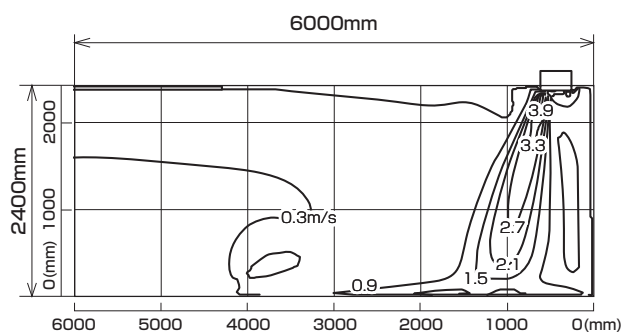

MLZ-GX633AS  
MLZ-GX633AS-IN

**温度分布図**

■ **冷房**

風量：強  
風向：自動（上吹き）

■ **暖房**

風量：強  
風向：自動（下吹き）

**風速分布図**

■ **冷房**

風量：強  
風向：自動（上吹き）

■ **暖房**

風量：強  
風向：自動（下吹き）

※本データは計算値に基づく値となります。実際の環境により変わる場合があります。