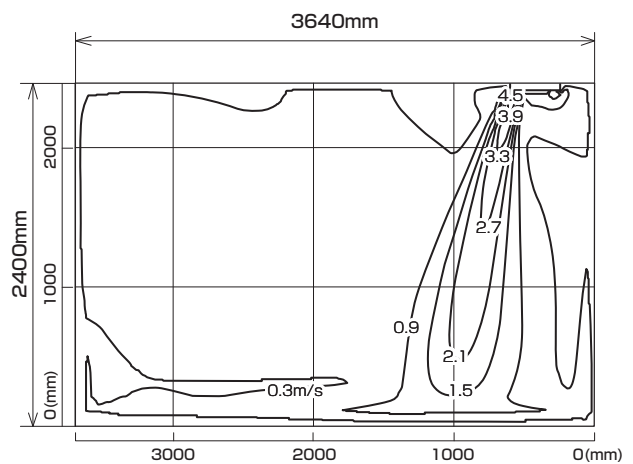

MLZ-HX283S

温度分布図

■ 冷房

風量：強
風向：自動（上吹き）

■ 暖房

風量：強
風向：自動（下吹き）

風速分布図

■ 冷房

風量：強
風向：自動（上吹き）

■ 暖房

風量：強
風向：自動（下吹き）

※本データは計算値に基づく値となります。実際の環境により変わる場合があります。