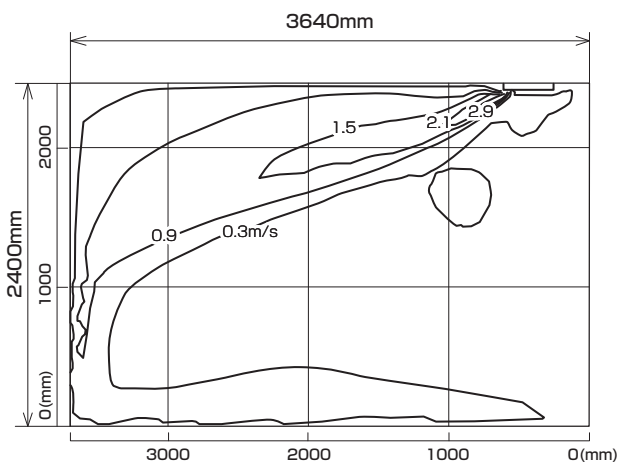

MLZ-HX283S

温度分布図

■ 冷房

風量：強
風向：自動（上吹き）

■ 暖房

風量：強
風向：自動（下吹き）

風速分布図

■ 冷房

風量：強
風向：自動（上吹き）

■ 暖房

風量：強
風向：自動（下吹き）

※本データは計算値に基づく値となります。実際の環境により変わる場合があります。