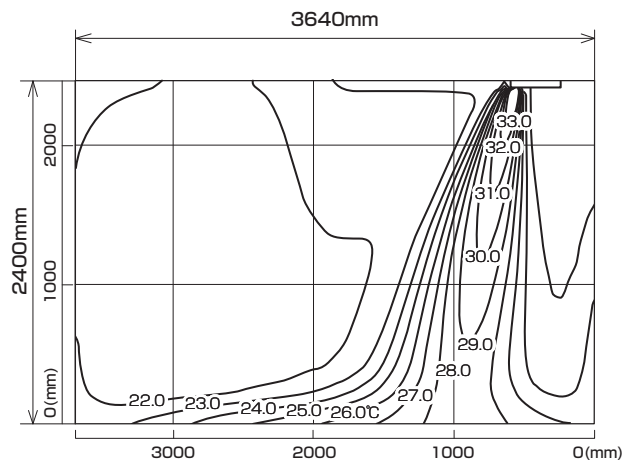

MLZ-HX283S

温度分布図

■ 冷房

風量：強
風向：自動（上吹き）

■ 暖房

風量：強
風向：自動（下吹き）

風速分布図

■ 冷房