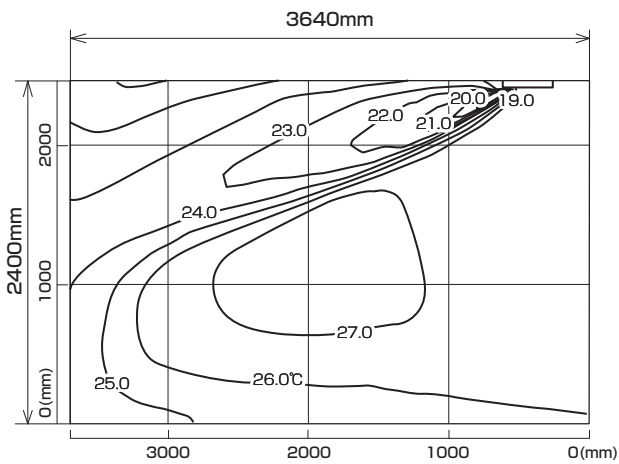

MLZ-HX283S

温度分布図

■ 冷房

風量：強
風向：自動（上吹き）

■ 暖房

風量：強
風向：自動（下吹き）

風速分布図

■ 冷房

風量：強
風向：自動（上吹き）

■ 暖房

風量：強
風向：自動（下吹き）

※本データは計算値に基づく値となります。実際の環境により変わる場合があります。