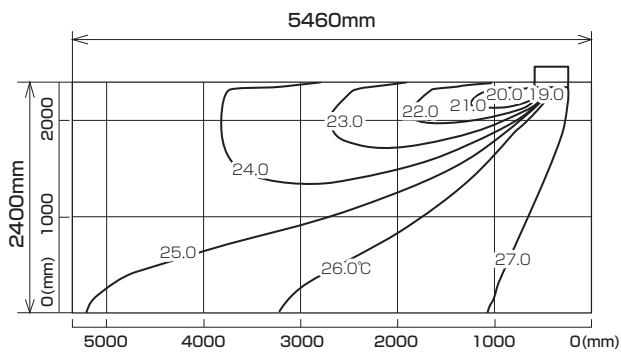

MLZ-HX4022AS

※本データは計算値に基づく値となります。実際の環境により変わる場合があります。

温度分布図

■ 冷房

風量：強
風向：自動（上吹き）

■ 暖房

風量：強
風向：自動（下吹き）

風速分布図