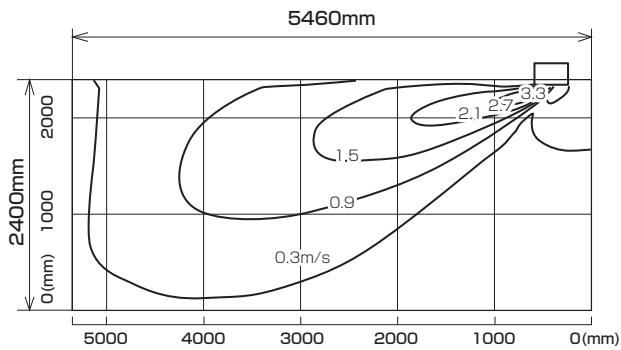

風速分布図

■ 冷房

風量：強
風向：自動（上吹き）