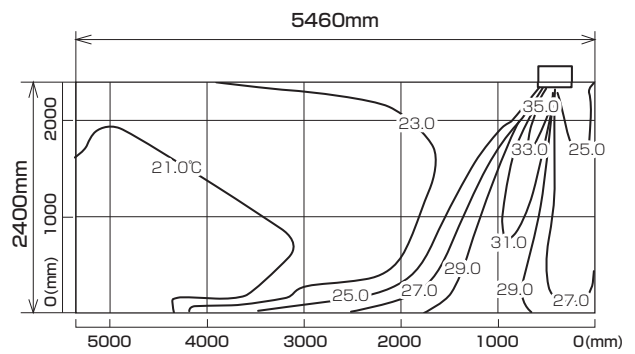

MLZ-HX4022AS

※本データは計算値に基づく値となります。実際の環境により変わる場合があります。

温度分布図

■ 冷房

風量：強
風向：自動（上吹き）

■ 暖房

風量：強
風向：自動（下吹き）

風速分布図