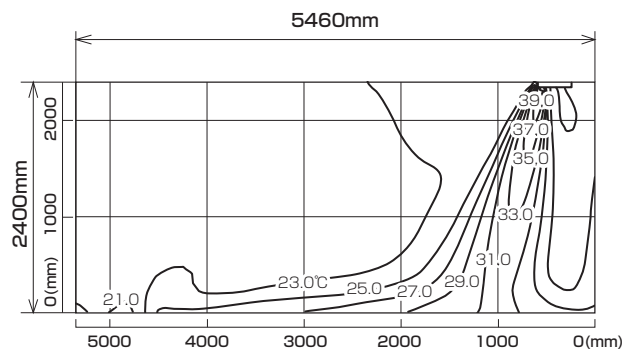

MLZ-HX405S

※本データは計算値に基づく値となります。実際の環境により変わる場合があります。

温度分布図

■ 冷房

風量：強
風向：自動（上吹き）

■ 暖房

風量：強
風向：自動（下吹き）

風速分布図