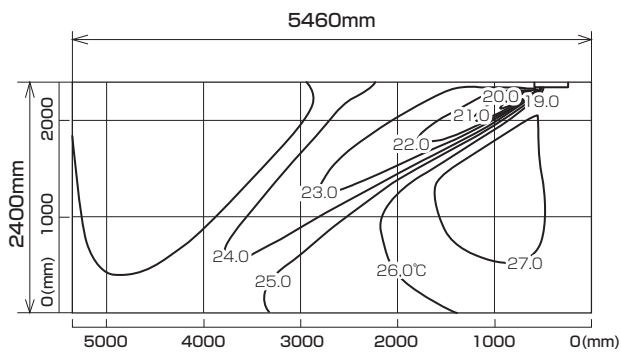

MLZ-HX405S

※本データは計算値に基づく値となります。実際の環境により変わる場合があります。

温度分布図

■ 冷房

風量：強
風向：自動（上吹き）

■ 暖房

風量：強
風向：自動（下吹き）

風速分布図