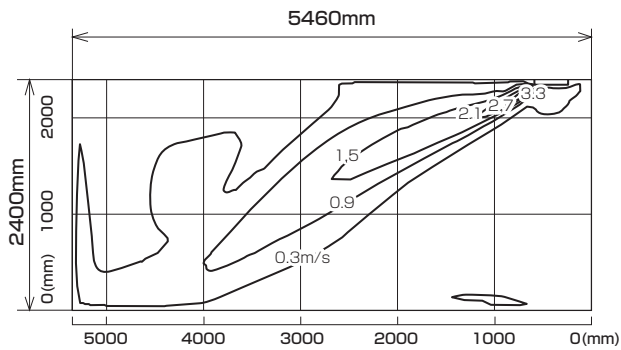

風速分布図

■ 冷房

風量：強
風向：自動（上吹き）