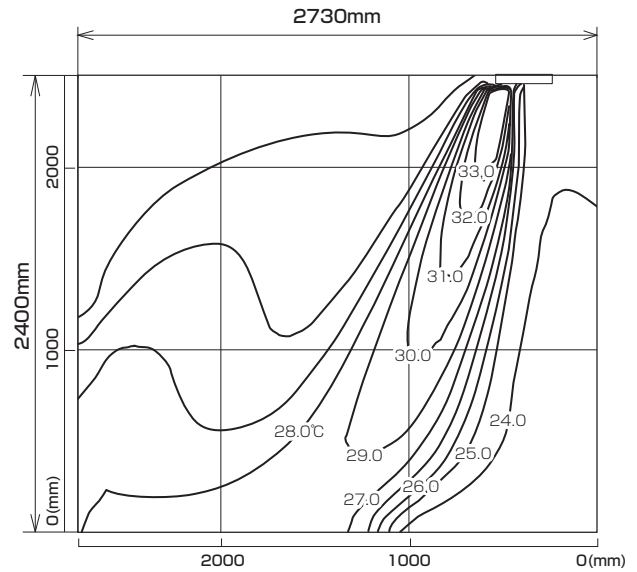

MLZ-M2217AS

MLZ-M2217AS-IN

※本データは計算値に基づく値となります。実際の環境により変わる場合があります。

温度分布図

■ 冷房

風量：強
風向：自動（上吹き）

■ 暖房

風量：強
風向：自動（下吹き）