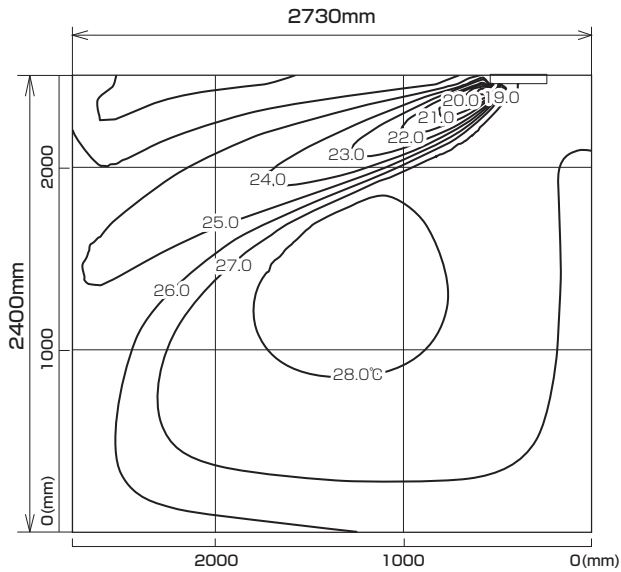

MLZ-M2217AS

MLZ-M2217AS-IN

※本データは計算値に基づく値となります。実際の環境により変わる場合があります。

温度分布図

■ 冷房

風量：強
風向：自動（上吹き）

■ 暖房

風量：強
風向：自動（下吹き）

風速分布図

■ 冷房

風量：強
風向：自動（上吹き）

■ 暖房

風量：強
風向：自動（下吹き）