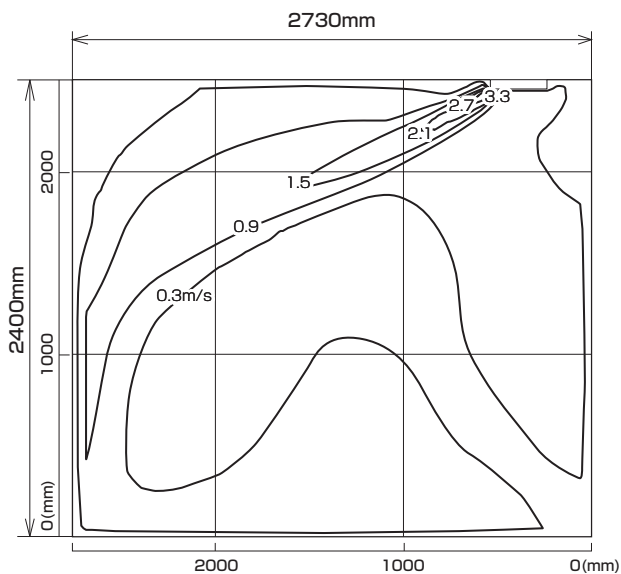

風速分布図

■ 冷房

風量：強
風向：自動（上吹き）