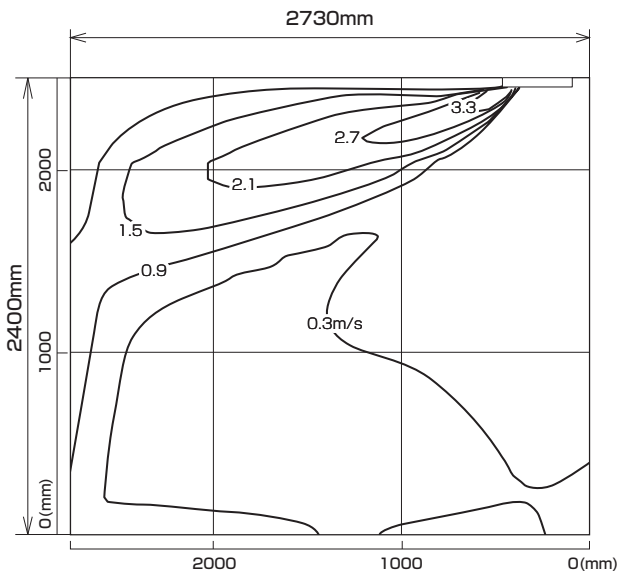

MLZ-M2222AS

MLZ-M2222AS-IN

※本データは計算値に基づく値となります。実際の環境により変わる場合があります。

温度分布図

■ 冷房

風量：強
風向：自動（上吹き）

■ 暖房

風量：強
風向：自動（下吹き）

風速分布図

■ 冷房

風量：強
風向：自動（上吹き）

■ 暖房

風量：強
風向：自動（下吹き）