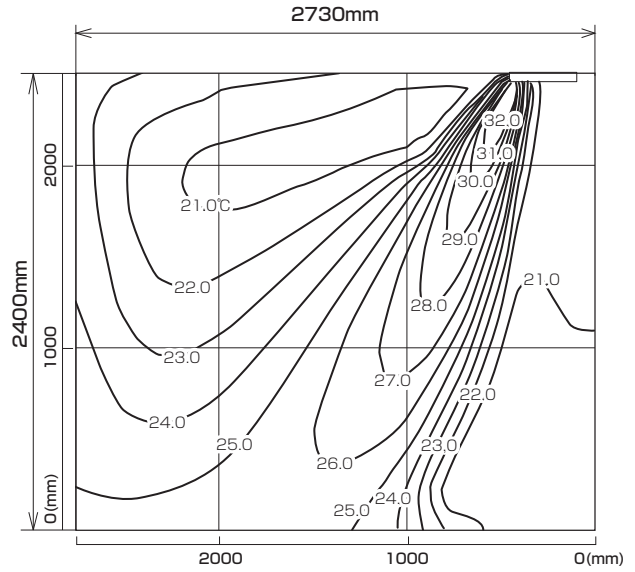

MLZ-M2222AS

MLZ-M2222AS-IN

※本データは計算値に基づく値となります。実際の環境により変わる場合があります。

温度分布図

■ 冷房

風量：強
風向：自動（上吹き）

■ 暖房

風量：強
風向：自動（下吹き）

風速分布図

■ 冷房

風量：強
風向：自動（上吹き）

■ 暖房

風量：強
風向：自動（下吹き）