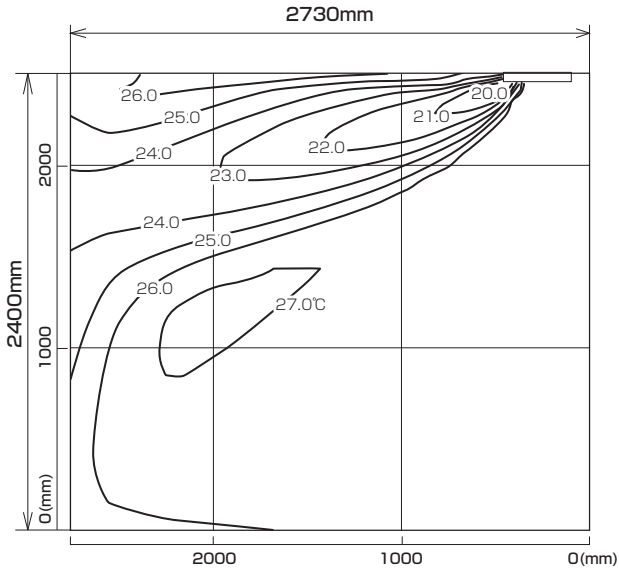

MLZ-M2222AS

MLZ-M2222AS-IN

※本データは計算値に基づく値となります。実際の環境により変わる場合があります。

温度分布図

■ 冷房

風量：強
風向：自動（上吹き）

■ 暖房

風量：強
風向：自動（下吹き）

風速分布図

■ 冷房

風量：強
風向：自動（上吹き）

■ 暖房

風量：強
風向：自動（下吹き）