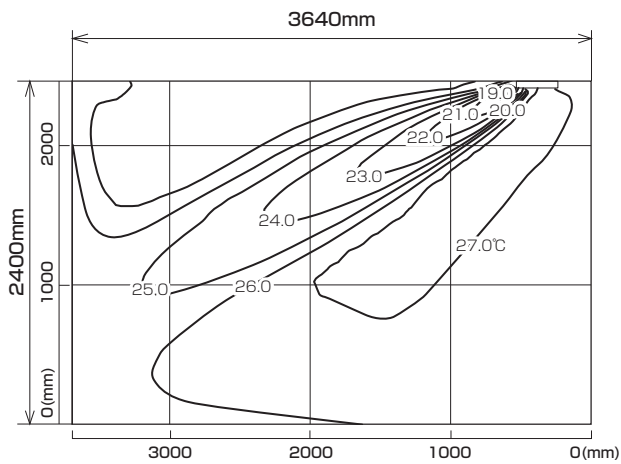

MLZ-M2517AS  
MLZ-M2517AS-IN

※本データは計算値に基づく値となります。実際の環境により変わる場合があります。

**温度分布図**

■ **冷房**

風量：強  
風向：自動（上吹き）

■ **暖房**

風量：強  
風向：自動（下吹き）

**風速分布図**

■ **冷房**

風量：強  
風向：自動（上吹き）

■ **暖房**

風量：強  
風向：自動（下吹き）