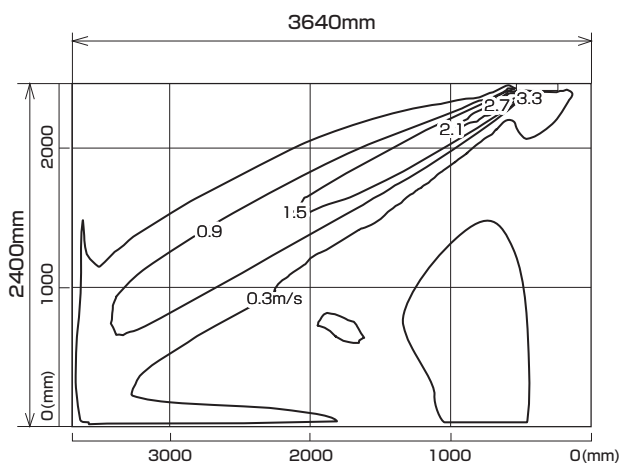

MLZ-M2517AS  
MLZ-M2517AS-IN

※本データは計算値に基づく値となります。実際の環境により変わる場合があります。

**温度分布図**

■ **冷房**

風量：強  
風向：自動（上吹き）

■ **暖房**

風量：強  
風向：自動（下吹き）

**風速分布図**

■ **冷房**

風量：強  
風向：自動（上吹き）

■ **暖房**

風量：強  
風向：自動（下吹き）