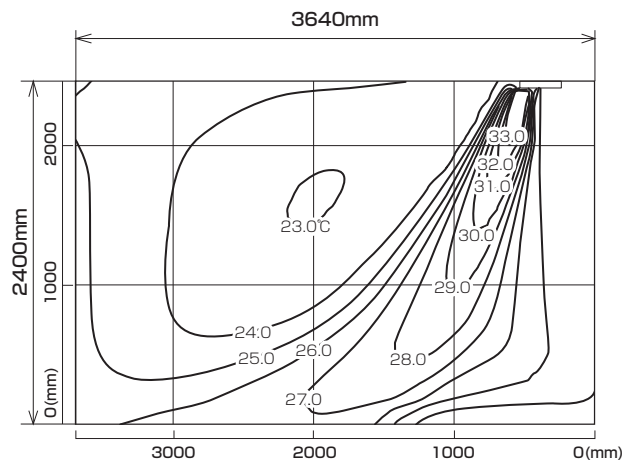

MLZ-M2517AS  
MLZ-M2517AS-IN

※本データは計算値に基づく値となります。実際の環境により変わる場合があります。

**温度分布図**

■ **冷房**

風量：強  
風向：自動（上吹き）

■ **暖房**

風量：強  
風向：自動（下吹き）

**風速分布図**