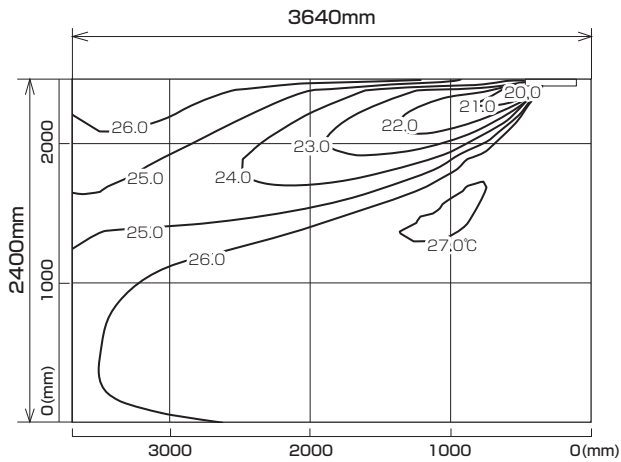

MLZ-M2522AS
MLZ-M2522AS-IN

※本データは計算値に基づく値となります。実際の環境により変わる場合があります。

温度分布図

■ **冷房**

風量：強
風向：自動（上吹き）

■ **暖房**

風量：強
風向：自動（下吹き）

風速分布図

■ **冷房**

風量：強
風向：自動（上吹き）

■ **暖房**

風量：強
風向：自動（下吹き）