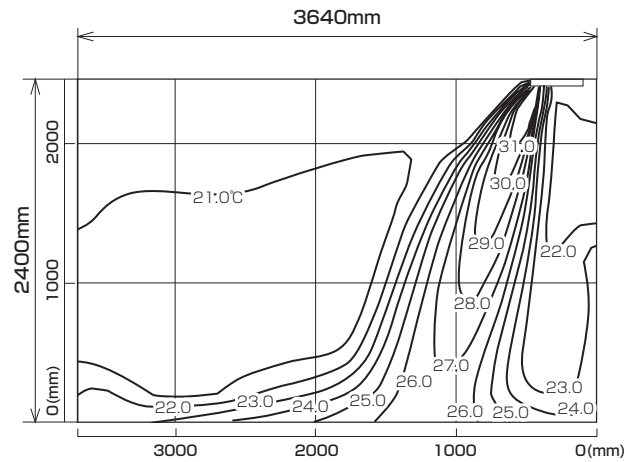

MLZ-M2522AS
MLZ-M2522AS-IN

※本データは計算値に基づく値となります。実際の環境により変わる場合があります。

温度分布図

■ **冷房**

風量：強
風向：自動（上吹き）

■ **暖房**

風量：強
風向：自動（下吹き）

風速分布図