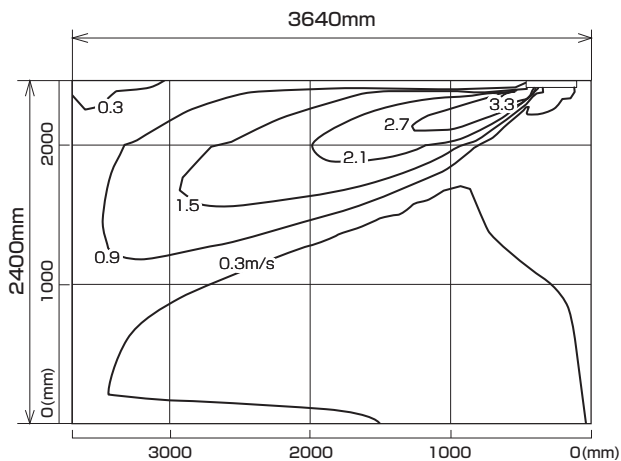

MLZ-M2522AS
MLZ-M2522AS-IN

※本データは計算値に基づく値となります。実際の環境により変わる場合があります。

温度分布図

■ **冷房**

風量：強
風向：自動（上吹き）

■ **暖房**

風量：強
風向：自動（下吹き）

風速分布図

■ **冷房**

風量：強
風向：自動（上吹き）

■ **暖房**

風量：強
風向：自動（下吹き）