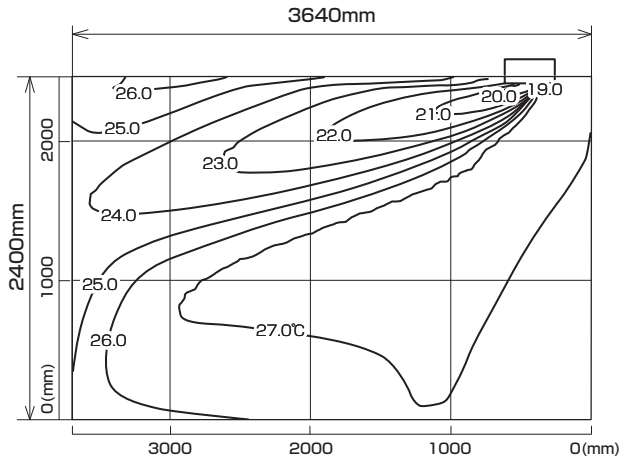

MLZ-RX2822AS
MLZ-RX2822AS-IN

※本データは計算値に基づく値となります。実際の環境により変わる場合があります。

温度分布図

■ 冷房

風量：強
風向：自動（上吹き）

■ 暖房

風量：強
風向：自動（下吹き）

風速分布図