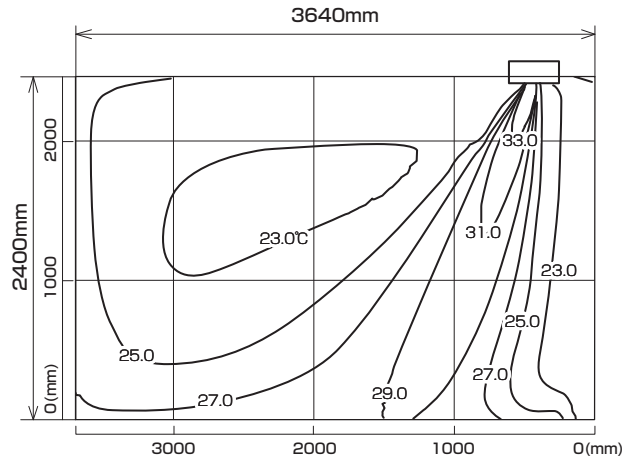

MLZ-RX2822AS
MLZ-RX2822AS-IN

※本データは計算値に基づく値となります。実際の環境により変わる場合があります。

温度分布図

■ 冷房

風量：強
風向：自動（上吹き）

■ 暖房

風量：強
風向：自動（下吹き）

風速分布図