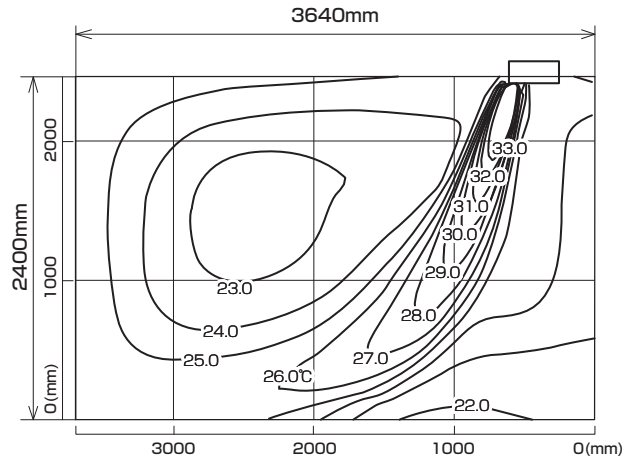

MLZ-RX285AS
MLZ-RX285AS-IN

※本データは計算値に基づく値となります。実際の環境により変わる場合があります。

温度分布図

■ 冷房

風量：強
風向：自動（上吹き）

■ 暖房

風量：強
風向：自動（下吹き）

風速分布図