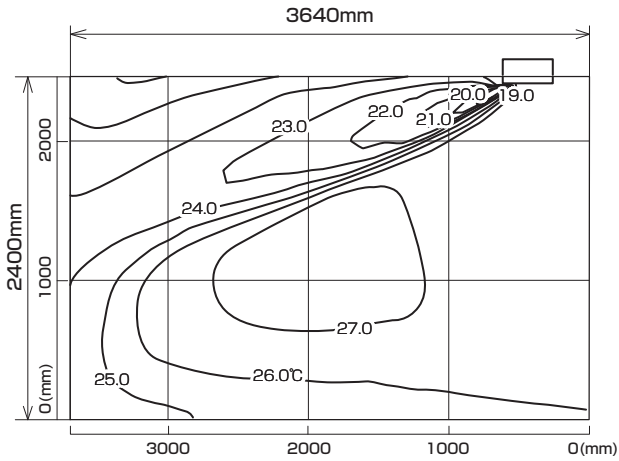

MLZ-RX285AS
MLZ-RX285AS-IN

※本データは計算値に基づく値となります。実際の環境により変わる場合があります。

温度分布図

■ 冷房

風量：強
風向：自動（上吹き）

■ 暖房

風量：強
風向：自動（下吹き）

風速分布図

■ 冷房

風量：強
風向：自動（上吹き）

■ 暖房

風量：強
風向：自動（下吹き）