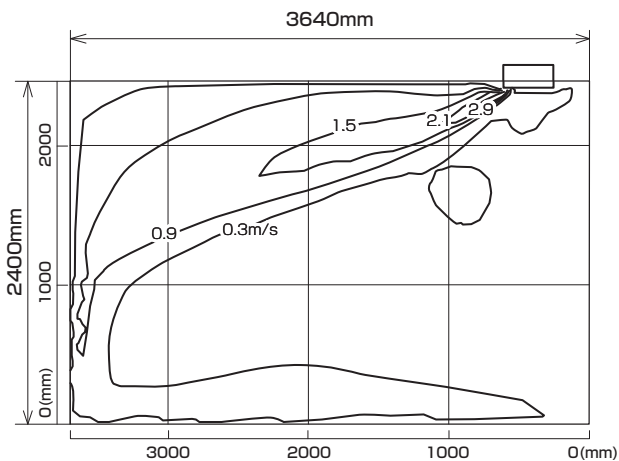

風速分布図

■ 冷房

風量：強
風向：自動（上吹き）