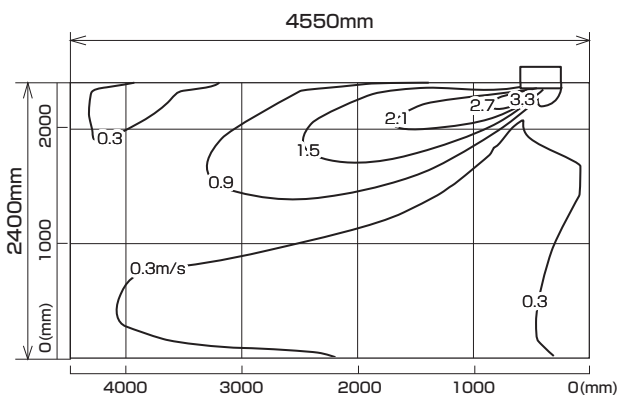

MLZ-RX3622AS
MLZ-RX3622AS-IN

※本データは計算値に基づく値となります。実際の環境により変わる場合があります。

温度分布図

■ **冷房**

風量：強
風向：自動（上吹き）

■ **暖房**

風量：強
風向：自動（下吹き）

風速分布図

■ **冷房**

風量：強
風向：自動（上吹き）

■ **暖房**

風量：強
風向：自動（下吹き）