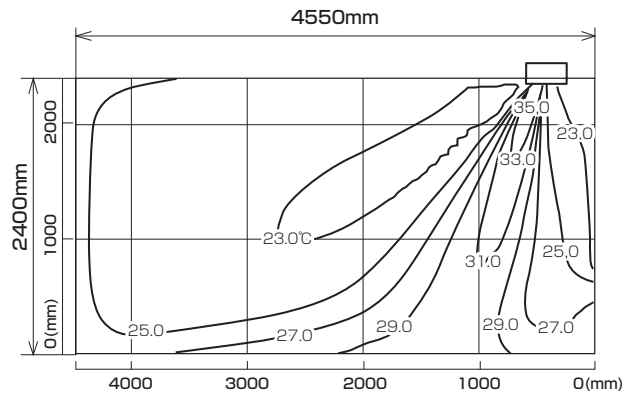

MLZ-RX3622AS
MLZ-RX3622AS-IN

※本データは計算値に基づく値となります。実際の環境により変わる場合があります。

温度分布図

■ **冷房**

風量：強
風向：自動（上吹き）

■ **暖房**

風量：強
風向：自動（下吹き）

風速分布図