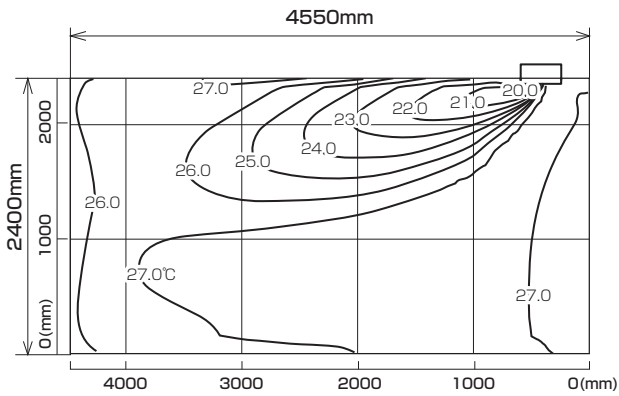

MLZ-RX3622AS
MLZ-RX3622AS-IN

※本データは計算値に基づく値となります。実際の環境により変わる場合があります。

温度分布図

■ **冷房**

風量：強
風向：自動（上吹き）

■ **暖房**

風量：強
風向：自動（下吹き）

風速分布図