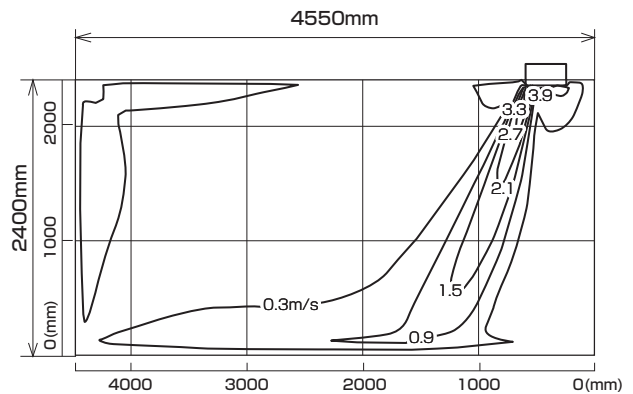

MLZ-RX362AS
MLZ-RX362AS-IN

温度分布図

■ **冷房**

風量：強
風向：自動（上吹き）

■ **暖房**

風量：強
風向：自動（下吹き）

風速分布図

■ **冷房**

風量：強
風向：自動（上吹き）

■ **暖房**

風量：強
風向：自動（下吹き）

※本データは計算値に基づく値となります。実際の環境により変わる場合があります。