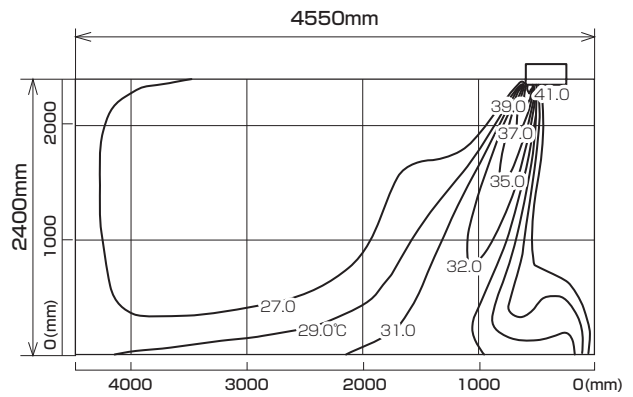

MLZ-RX362AS
MLZ-RX362AS-IN

温度分布図

■ **冷房**

風量：強
風向：自動（上吹き）

■ **暖房**

風量：強
風向：自動（下吹き）

風速分布図

■ **冷房**

風量：強
風向：自動（上吹き）

■ **暖房**

風量：強
風向：自動（下吹き）

※本データは計算値に基づく値となります。実際の環境により変わる場合があります。