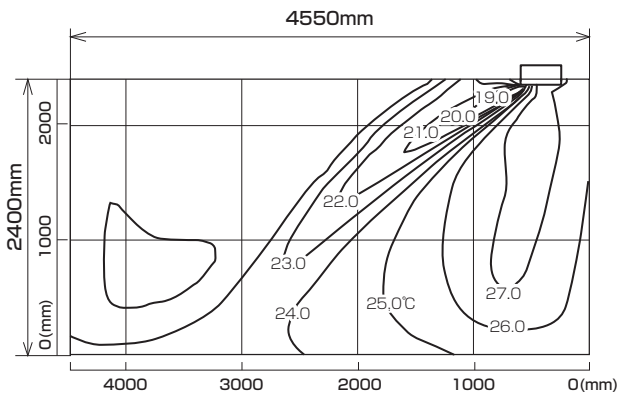

MLZ-RX362AS
MLZ-RX362AS-IN

温度分布図

■ **冷房**

風量：強
風向：自動（上吹き）

■ **暖房**

風量：強
風向：自動（下吹き）

風速分布図

■ **冷房**

風量：強
風向：自動（上吹き）

■ **暖房**

風量：強
風向：自動（下吹き）

※本データは計算値に基づく値となります。実際の環境により変わる場合があります。