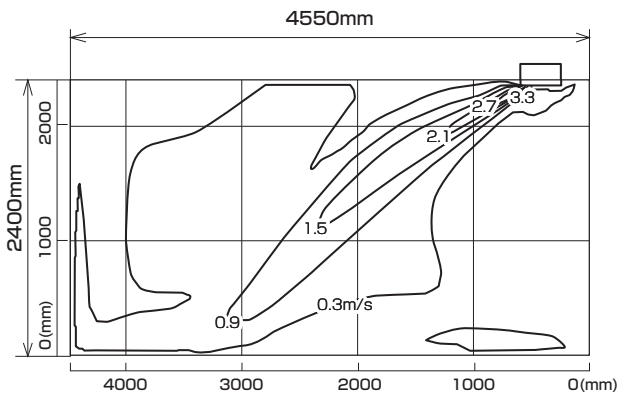

MLZ-RX362AS
MLZ-RX362AS-IN

温度分布図

■ **冷房**

風量：強
風向：自動（上吹き）

■ **暖房**

風量：強
風向：自動（下吹き）

風速分布図

■ **冷房**

風量：強
風向：自動（上吹き）

■ **暖房**

風量：強
風向：自動（下吹き）

※本データは計算値に基づく値となります。実際の環境により変わる場合があります。