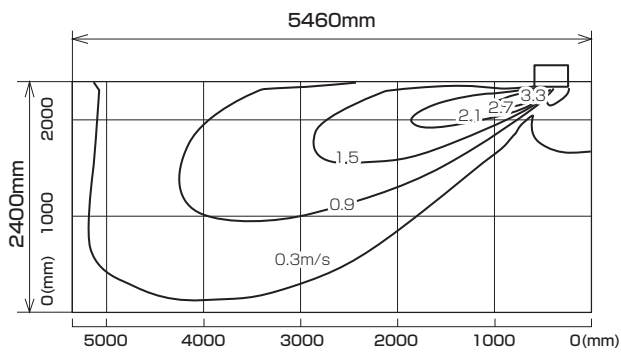

風速分布図

■ 冷房

風量：強
風向：自動（上吹き）