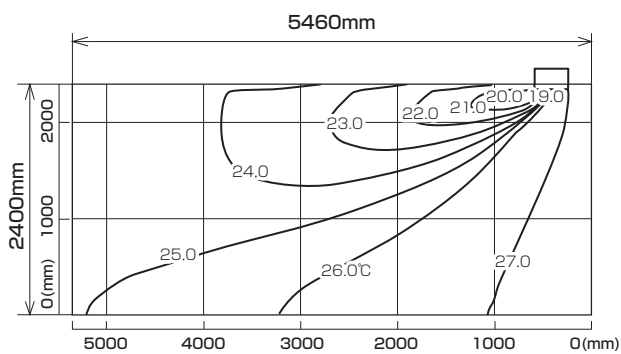

MLZ-RX4022AS MLZ-RX4022AS-IN

※本データは計算値に基づく値となります。実際の環境により変わる場合があります。

温度分布図

■ 冷房

風量：強
風向：自動（上吹き）

■ 暖房

風量：強
風向：自動（下吹き）

風速分布図