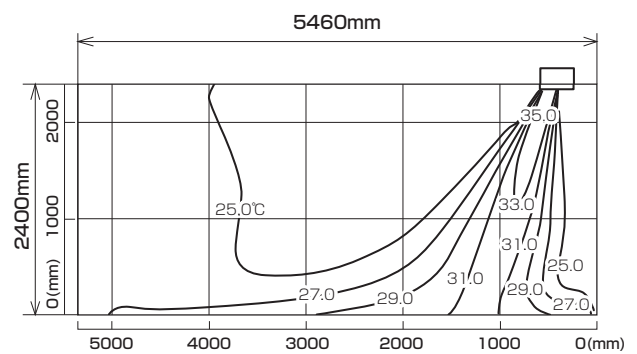

MLZ-RX4022AS MLZ-RX4022AS-IN

※本データは計算値に基づく値となります。実際の環境により変わる場合があります。

温度分布図

■ 冷房

風量：強
風向：自動（上吹き）

■ 暖房

風量：強
風向：自動（下吹き）

風速分布図