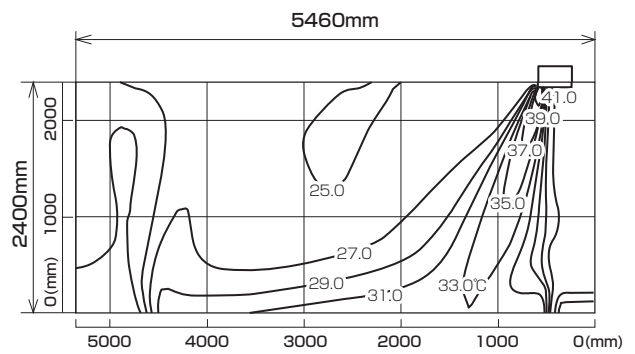

MLZ-RX405AS
MLZ-RX405AS-IN

※本データは計算値に基づく値となります。実際の環境により変わる場合があります。

温度分布図

■ **冷房**

風量：強
風向：自動（上吹き）

■ **暖房**

風量：強
風向：自動（下吹き）

風速分布図