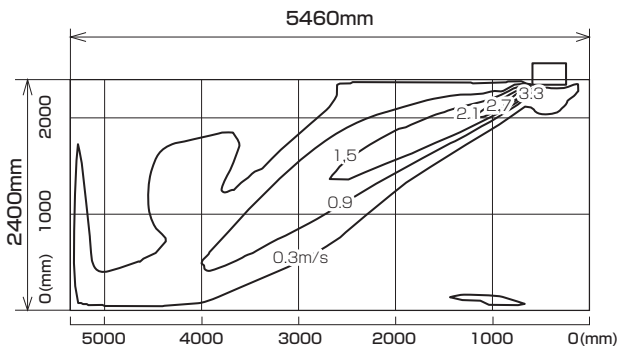

MLZ-RX405AS
MLZ-RX405AS-IN

※本データは計算値に基づく値となります。実際の環境により変わる場合があります。

温度分布図

■ **冷房**

風量：強
風向：自動（上吹き）

■ **暖房**

風量：強
風向：自動（下吹き）

風速分布図

■ **冷房**

風量：強
風向：自動（上吹き）

■ **暖房**

風量：強
風向：自動（下吹き）