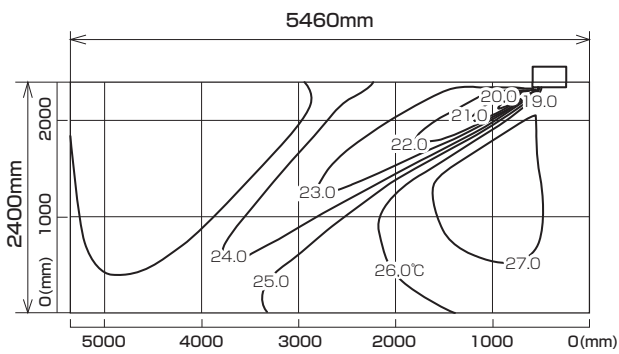

MLZ-RX405AS
MLZ-RX405AS-IN

※本データは計算値に基づく値となります。実際の環境により変わる場合があります。

温度分布図

■ **冷房**

風量：強
風向：自動（上吹き）

■ **暖房**

風量：強
風向：自動（下吹き）

風速分布図